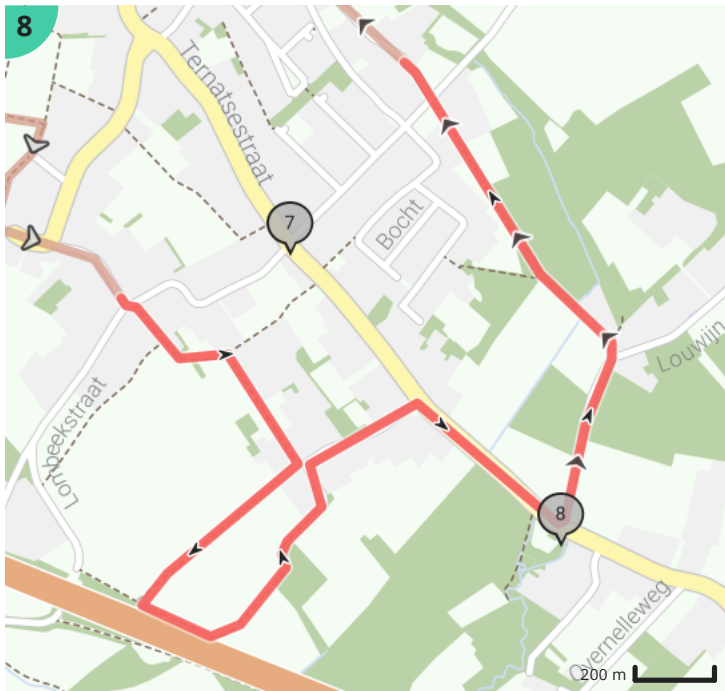

- Lengte: 36.1 km
- Stijging: 210 m
- Moeilijkheidsgraad: 4/10
- Geertruidebaan, Affligem, België
- Geertruidebaan, Affligem, België

Bekijk op mobiel

Legende

- Route
- Bezienswaardigheid
- Steilheid van beklimming
- Steilheid van afdaling

Totaal	Type	Kaart- nummer	Informatie	Uurrooster 15 km/h	Volgende
0.0 km		1		0 min	175 m
0.18 km		1		0 min	30 m
0.21 km		1		0 min	53 m
0.26 km		1		1 min	18 m
0.28 km		1		1 min	372 m
0.65 km		1		2 min	184 m
0.84 km		1		3 min	409 m
1.24 km		1		4 min	98 m
1.34 km		2		5 min	184 m
1.53 km		2		6 min	243 m
1.77 km		2		7 min	294 m
2.07 km		2		8 min	71 m
2.14 km		2		8 min	118 m
2.26 km		2		9 min	148 m
2.4 km		2		9 min	112 m
2.52 km		2		10 min	52 m
2.57 km		2		10 min	111 m
2.68 km		2		10 min	107 m
2.79 km		2		11 min	463 m
3.25 km		2		13 min	260 m
3.51 km		2		14 min	24 m
3.54 km		2		14 min	118 m
3.66 km		2		14 min	103 m
3.76 km		2		15 min	161 m
3.92 km		3		15 min	146 m
4.07 km		3		16 min	154 m
4.22 km		3		16 min	73 m
4.3 km		3		17 min	246 m
4.54 km		3		18 min	75 m
4.62 km		3		18 min	90 m

4.71 km		3		18 min	1.0 km
5.16 km		3	Bakstenen boogbrug		
5.71 km		4		22 min	49 m
5.76 km		4		23 min	334 m
6.1 km		4		24 min	585 m
6.68 km		5		26 min	17 m
6.7 km		5		26 min	371 m
6.98 km		5	Teralfene		
6.98 km		5	kerkhof St-Jan-Evangelistkerk		
7.0 km		5	Parochiekerk Sint-Johannes		
7.07 km		5		28 min	15 m
7.09 km		5		28 min	76 m
7.16 km		5		28 min	67 m
7.23 km		5		28 min	19 m
7.25 km		5		29 min	271 m
7.52 km		5		30 min	367 m
7.89 km		5		31 min	406 m
8.3 km		5		33 min	142 m
8.44 km		5		33 min	52 m
8.49 km		5		33 min	142 m
8.64 km		5		34 min	111 m
8.75 km		5		34 min	78 m
8.83 km		6		35 min	267 m
9.09 km		6		36 min	306 m
9.24 km		6	Bellemolen		
9.4 km		6		37 min	157 m
9.56 km		6		38 min	241 m
9.8 km		6		39 min	42 m
9.84 km		6	Hoeve Hof van Linthout		
9.84 km		6		39 min	66 m
9.91 km		6		39 min	382 m