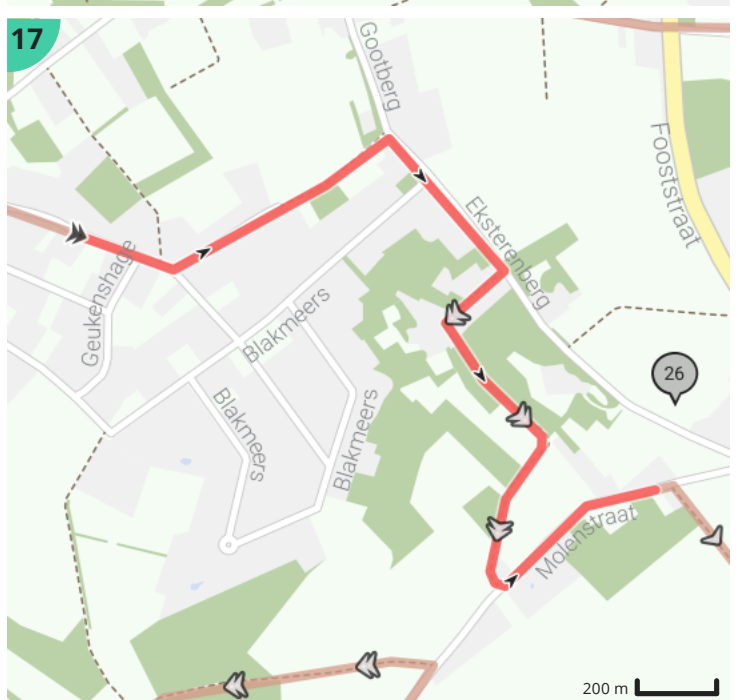

- Lengte: 36.1 km
- Stijging: 210 m
- Moeilijkheidsgraad: 4/10
- Geertruidebaan, Affligem, België
- Geertruidebaan, Affligem, België

Bekijk op mobiel

Legende

- Route
- Bezienswaardigheid
- Steilheid van beklimming
- Steilheid van afdaling

Totaal	Type	Kaart- nummer	Informatie	Uurrooster 15 km/h	Volgende
0.0 km		1		0 min	175 m
0.18 km		1		0 min	30 m
0.21 km		1		0 min	53 m
0.26 km		1		1 min	18 m
0.28 km		1		1 min	372 m
0.65 km		1		2 min	184 m
0.84 km		1		3 min	409 m
1.24 km		1		4 min	98 m
1.34 km		2		5 min	184 m
1.53 km		2		6 min	243 m
1.77 km		2		7 min	294 m
2.07 km		2		8 min	71 m
2.14 km		2		8 min	118 m
2.26 km		2		9 min	148 m
2.4 km		2		9 min	112 m
2.52 km		2		10 min	52 m
2.57 km		2		10 min	111 m
2.68 km		2		10 min	107 m
2.79 km		2		11 min	463 m
3.25 km		2		13 min	260 m
3.51 km		2		14 min	24 m
3.54 km		2		14 min	118 m
3.66 km		2		14 min	103 m
3.76 km		2		15 min	161 m
3.92 km		3		15 min	146 m
4.07 km		3		16 min	154 m
4.22 km		3		16 min	73 m
4.3 km		3		17 min	246 m
4.54 km		3		18 min	75 m
4.62 km		3		18 min	90 m