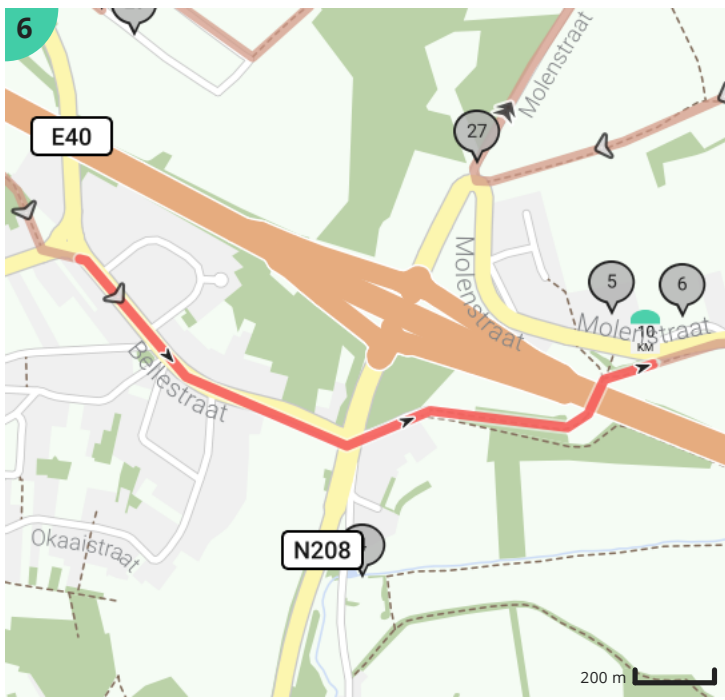

- Lengte: 36.1 km
- Stijging: 210 m
- Moeilijkheidsgraad: 4/10
- Geertruidebaan, Affligem, België
- Geertruidebaan, Affligem, België

Bekijk op mobiel

Legende

- Route
- Bezienswaardigheid
- Steilheid van beklimming
- Steilheid van afdaling

Totaal	Type	Kaart- nummer	Informatie	Uurrooster 15 km/h	Volgende
0.0 km		1		0 min	175 m
0.18 km		1		0 min	30 m
0.21 km		1		0 min	53 m
0.26 km		1		1 min	18 m
0.28 km		1		1 min	372 m
0.65 km		1		2 min	184 m
0.84 km		1		3 min	409 m
1.24 km		1		4 min	98 m
1.34 km		2		5 min	184 m
1.53 km		2		6 min	243 m
1.77 km		2		7 min	294 m
2.07 km		2		8 min	71 m
2.14 km		2		8 min	118 m
2.26 km		2		9 min	148 m
2.4 km		2		9 min	112 m
2.52 km		2		10 min	52 m
2.57 km		2		10 min	111 m
2.68 km		2		10 min	107 m
2.79 km		2		11 min	463 m
3.25 km		2		13 min	260 m
3.51 km		2		14 min	24 m
3.54 km		2		14 min	118 m
3.66 km		2		14 min	103 m
3.76 km		2		15 min	161 m
3.92 km		3		15 min	146 m
4.07 km		3		16 min	154 m
4.22 km		3		16 min	73 m
4.3 km		3		17 min	246 m
4.54 km		3		18 min	75 m
4.62 km		3		18 min	90 m