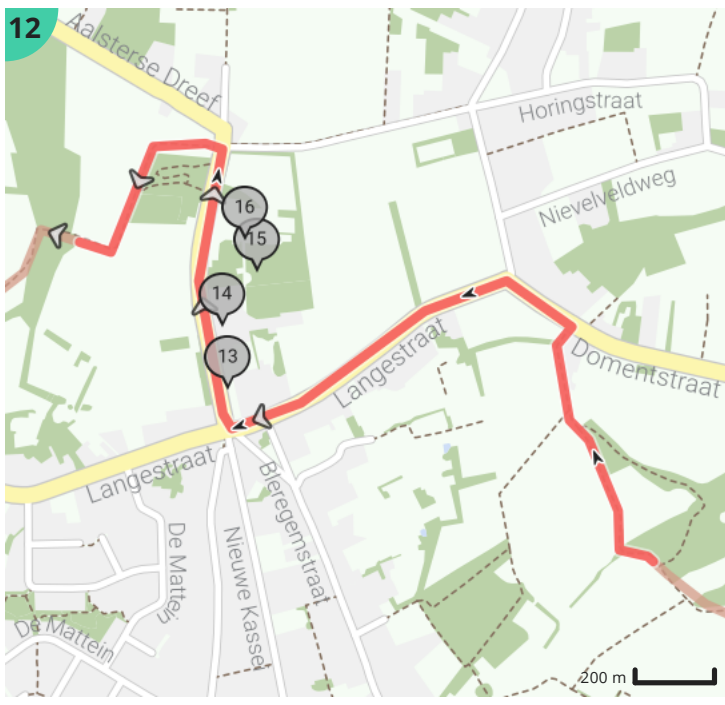

- Lengte: 36.1 km
- Stijging: 210 m
- Moeilijkheidsgraad: 4/10
- Geertruidebaan, Affligem, België
- Geertruidebaan, Affligem, België

Bekijk op mobiel

Legende

- Route
- Bezienswaardigheid
- Steilheid van beklimming
- Steilheid van afdaling

Totaal	Type	Kaart- nummer	Informatie	Uurrooster 15 km/h	Volgende
0.0 km		1		0 min	175 m
0.18 km		1		0 min	30 m
0.21 km		1		0 min	53 m
0.26 km		1		1 min	18 m
0.28 km		1		1 min	372 m
0.65 km		1		2 min	184 m
0.84 km		1		3 min	409 m
1.24 km		1		4 min	98 m
1.34 km		2		5 min	184 m
1.53 km		2		6 min	243 m
1.77 km		2		7 min	294 m
2.07 km		2		8 min	71 m
2.14 km		2		8 min	118 m
2.26 km		2		9 min	148 m
2.4 km		2		9 min	112 m
2.52 km		2		10 min	52 m
2.57 km		2		10 min	111 m
2.68 km		2		10 min	107 m
2.79 km		2		11 min	463 m
3.25 km		2		13 min	260 m
3.51 km		2		14 min	24 m
3.54 km		2		14 min	118 m
3.66 km		2		14 min	103 m
3.76 km		2		15 min	161 m
3.92 km		3		15 min	146 m
4.07 km		3		16 min	154 m
4.22 km		3		16 min	73 m
4.3 km		3		17 min	246 m
4.54 km		3		18 min	75 m
4.62 km		3		18 min	90 m