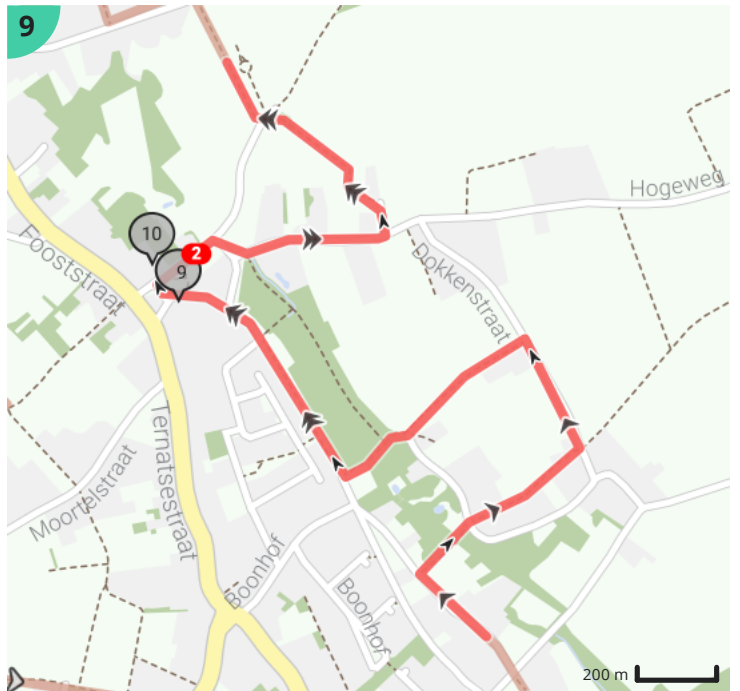

- Lengte: 36.1 km
- Stijging: 210 m
- Moeilijkheidsgraad: 4/10
- Geertruidebaan, Affligem, België
- Geertruidebaan, Affligem, België

Bekijk op mobiel

Legende

- Route
- Bezienswaardigheid
- Steilheid van beklimming
- Steilheid van afdaling

Totaal	Type	Kaart- nummer	Informatie	Uurrooster 15 km/h	Volgende
0.0 km		1		0 min	175 m
0.18 km		1		0 min	30 m
0.21 km		1		0 min	53 m
0.26 km		1		1 min	18 m
0.28 km		1		1 min	372 m
0.65 km		1		2 min	184 m
0.84 km		1		3 min	409 m
1.24 km		1		4 min	98 m
1.34 km		2		5 min	184 m
1.53 km		2		6 min	243 m
1.77 km		2		7 min	294 m
2.07 km		2		8 min	71 m
2.14 km		2		8 min	118 m
2.26 km		2		9 min	148 m
2.4 km		2		9 min	112 m
2.52 km		2		10 min	52 m
2.57 km		2		10 min	111 m
2.68 km		2		10 min	107 m
2.79 km		2		11 min	463 m
3.25 km		2		13 min	260 m
3.51 km		2		14 min	24 m
3.54 km		2		14 min	118 m
3.66 km		2		14 min	103 m
3.76 km		2		15 min	161 m
3.92 km		3		15 min	146 m
4.07 km		3		16 min	154 m
4.22 km		3		16 min	73 m
4.3 km		3		17 min	246 m
4.54 km		3		18 min	75 m
4.62 km		3		18 min	90 m

4.71 km		3		18 min	1.0 km
5.16 km		3	Bakstenen boogbrug		
5.71 km		4		22 min	49 m
5.76 km		4		23 min	334 m
6.1 km		4		24 min	585 m
6.68 km		5		26 min	17 m
6.7 km		5		26 min	371 m
6.98 km		5	Teralfene		
6.98 km		5	kerkhof St-Jan-Evangelistkerk		
7.0 km		5	Parochiekerk Sint-Johannes		
7.07 km		5		28 min	15 m
7.09 km		5		28 min	76 m
7.16 km		5		28 min	67 m
7.23 km		5		28 min	19 m
7.25 km		5		29 min	271 m
7.52 km		5		30 min	367 m
7.89 km		5		31 min	406 m
8.3 km		5		33 min	142 m
8.44 km		5		33 min	52 m
8.49 km		5		33 min	142 m
8.64 km		5		34 min	111 m
8.75 km		5		34 min	78 m
8.83 km		6		35 min	267 m
9.09 km		6		36 min	306 m
9.24 km		6	Bellemolen		
9.4 km		6		37 min	157 m
9.56 km		6		38 min	241 m
9.8 km		6		39 min	42 m
9.84 km		6	Hoeve Hof van Linthout		
9.84 km		6		39 min	66 m
9.91 km		6		39 min	382 m