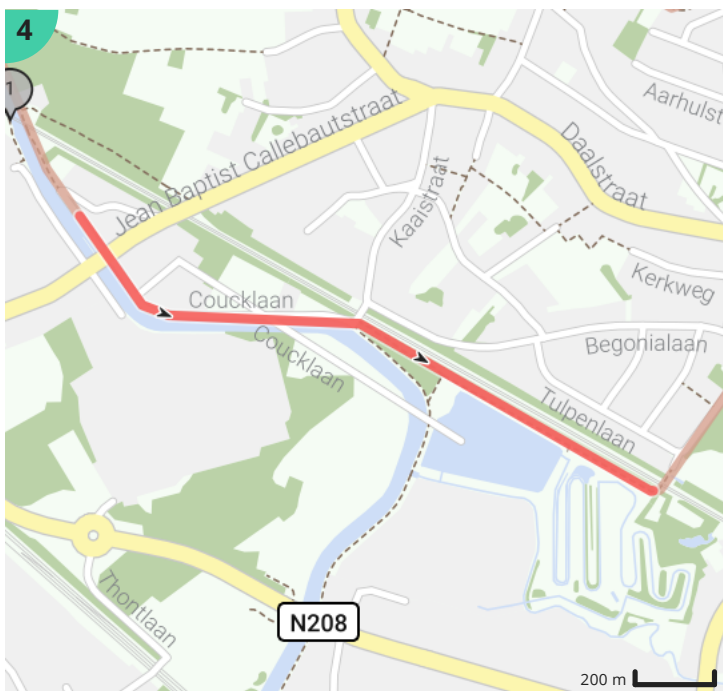

- Lengte: 36.1 km
- Stijging: 210 m
- Moeilijkheidsgraad: 4/10
- Geertruidebaan, Affligem, België
- Geertruidebaan, Affligem, België

Bekijk op mobiel

Legende

- Route
- Bezienswaardigheid
- Steilheid van beklimming
- Steilheid van afdaling

Totaal	Type	Kaart- nummer	Informatie	Uurrooster 15 km/h	Volgende
0.0 km		1		0 min	175 m
0.18 km		1		0 min	30 m
0.21 km		1		0 min	53 m
0.26 km		1		1 min	18 m
0.28 km		1		1 min	372 m
0.65 km		1		2 min	184 m
0.84 km		1		3 min	409 m
1.24 km		1		4 min	98 m
1.34 km		2		5 min	184 m
1.53 km		2		6 min	243 m
1.77 km		2		7 min	294 m
2.07 km		2		8 min	71 m
2.14 km		2		8 min	118 m
2.26 km		2		9 min	148 m
2.4 km		2		9 min	112 m
2.52 km		2		10 min	52 m
2.57 km		2		10 min	111 m
2.68 km		2		10 min	107 m
2.79 km		2		11 min	463 m
3.25 km		2		13 min	260 m
3.51 km		2		14 min	24 m
3.54 km		2		14 min	118 m
3.66 km		2		14 min	103 m
3.76 km		2		15 min	161 m
3.92 km		3		15 min	146 m
4.07 km		3		16 min	154 m
4.22 km		3		16 min	73 m
4.3 km		3		17 min	246 m
4.54 km		3		18 min	75 m
4.62 km		3		18 min	90 m