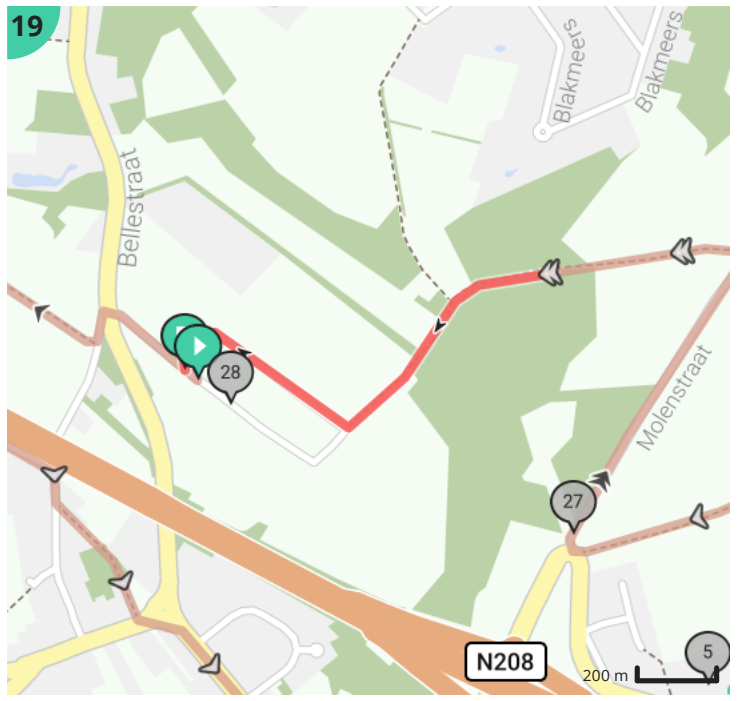

- Lengte: 36.1 km
- Stijging: 210 m
- Moeilijkheidsgraad: 4/10
- Geertruidebaan, Affligem, België
- Geertruidebaan, Affligem, België

Bekijk op mobiel

Legende

- Route
- Bezienswaardigheid
- Steilheid van beklimming
- Steilheid van afdaling

Totaal	Type	Kaart- nummer	Informatie	Uurrooster 15 km/h	Volgende
0.0 km		1		0 min	175 m
0.18 km		1		0 min	30 m
0.21 km		1		0 min	53 m
0.26 km		1		1 min	18 m
0.28 km		1		1 min	372 m
0.65 km		1		2 min	184 m
0.84 km		1		3 min	409 m
1.24 km		1		4 min	98 m
1.34 km		2		5 min	184 m
1.53 km		2		6 min	243 m
1.77 km		2		7 min	294 m
2.07 km		2		8 min	71 m
2.14 km		2		8 min	118 m
2.26 km		2		9 min	148 m
2.4 km		2		9 min	112 m
2.52 km		2		10 min	52 m
2.57 km		2		10 min	111 m
2.68 km		2		10 min	107 m
2.79 km		2		11 min	463 m
3.25 km		2		13 min	260 m
3.51 km		2		14 min	24 m
3.54 km		2		14 min	118 m
3.66 km		2		14 min	103 m
3.76 km		2		15 min	161 m
3.92 km		3		15 min	146 m
4.07 km		3		16 min	154 m
4.22 km		3		16 min	73 m
4.3 km		3		17 min	246 m
4.54 km		3		18 min	75 m
4.62 km		3		18 min	90 m

4.71 km		3		18 min	1.0 km
5.16 km		3	Bakstenen boogbrug		
5.71 km		4		22 min	49 m
5.76 km		4		23 min	334 m
6.1 km		4		24 min	585 m
6.68 km		5		26 min	17 m
6.7 km		5		26 min	371 m
6.98 km		5	Teralfene		
6.98 km		5	kerkhof St-Jan-Evangelistkerk		
7.0 km		5	Parochiekerk Sint-Johannes		
7.07 km		5		28 min	15 m
7.09 km		5		28 min	76 m
7.16 km		5		28 min	67 m
7.23 km		5		28 min	19 m
7.25 km		5		29 min	271 m
7.52 km		5		30 min	367 m
7.89 km		5		31 min	406 m
8.3 km		5		33 min	142 m
8.44 km		5		33 min	52 m
8.49 km		5		33 min	142 m
8.64 km		5		34 min	111 m
8.75 km		5		34 min	78 m
8.83 km		6		35 min	267 m
9.09 km		6		36 min	306 m
9.24 km		6	Bellemolen		
9.4 km		6		37 min	157 m
9.56 km		6		38 min	241 m
9.8 km		6		39 min	42 m
9.84 km		6	Hoeve Hof van Linthout		
9.84 km		6		39 min	66 m
9.91 km		6		39 min	382 m