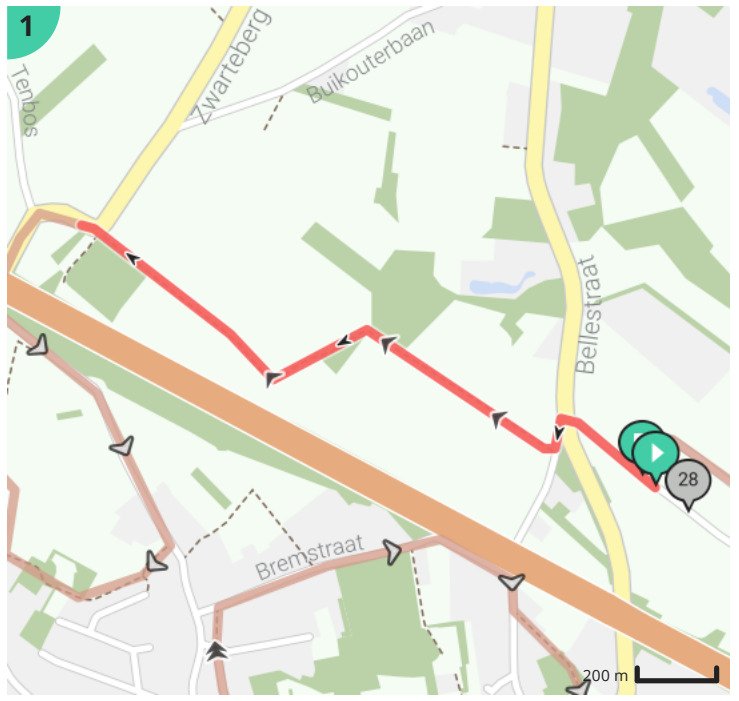

- Lengte: 36.1 km
- Stijging: 210 m
- Moeilijkheidsgraad: 4/10
- Geertruidebaan, Affligem, België
- Geertruidebaan, Affligem, België

Bekijk op mobiel

Legende

- Route
- Bezienswaardigheid
- Steilheid van beklimming
- Steilheid van afdaling

Totaal	Type	Kaart- nummer	Informatie	Uurrooster 15 km/h	Volgende
0.0 km		1		0 min	175 m
0.18 km		1		0 min	30 m
0.21 km		1		0 min	53 m
0.26 km		1		1 min	18 m
0.28 km		1		1 min	372 m
0.65 km		1		2 min	184 m
0.84 km		1		3 min	409 m
1.24 km		1		4 min	98 m
1.34 km		2		5 min	184 m
1.53 km		2		6 min	243 m
1.77 km		2		7 min	294 m
2.07 km		2		8 min	71 m
2.14 km		2		8 min	118 m
2.26 km		2		9 min	148 m
2.4 km		2		9 min	112 m
2.52 km		2		10 min	52 m
2.57 km		2		10 min	111 m
2.68 km		2		10 min	107 m
2.79 km		2		11 min	463 m
3.25 km		2		13 min	260 m
3.51 km		2		14 min	24 m
3.54 km		2		14 min	118 m
3.66 km		2		14 min	103 m
3.76 km		2		15 min	161 m
3.92 km		3		15 min	146 m
4.07 km		3		16 min	154 m
4.22 km		3		16 min	73 m
4.3 km		3		17 min	246 m
4.54 km		3		18 min	75 m
4.62 km		3		18 min	90 m

4.71 km		3		18 min	1.0 km
5.16 km		3	Bakstenen boogbrug		
5.71 km		4		22 min	49 m
5.76 km		4		23 min	334 m
6.1 km		4		24 min	585 m
6.68 km		5		26 min	17 m
6.7 km		5		26 min	371 m
6.98 km		5	Teralfene		
6.98 km		5	kerkhof St-Jan-Evangelistkerk		
7.0 km		5	Parochiekerk Sint-Johannes		
7.07 km		5		28 min	15 m
7.09 km		5		28 min	76 m
7.16 km		5		28 min	67 m
7.23 km		5		28 min	19 m
7.25 km		5		29 min	271 m
7.52 km		5		30 min	367 m
7.89 km		5		31 min	406 m
8.3 km		5		33 min	142 m
8.44 km		5		33 min	52 m
8.49 km		5		33 min	142 m
8.64 km		5		34 min	111 m
8.75 km		5		34 min	78 m
8.83 km		6		35 min	267 m
9.09 km		6		36 min	306 m
9.24 km		6	Bellemolen		
9.4 km		6		37 min	157 m
9.56 km		6		38 min	241 m
9.8 km		6		39 min	42 m
9.84 km		6	Hoeve Hof van Linthout		
9.84 km		6		39 min	66 m
9.91 km		6		39 min	382 m