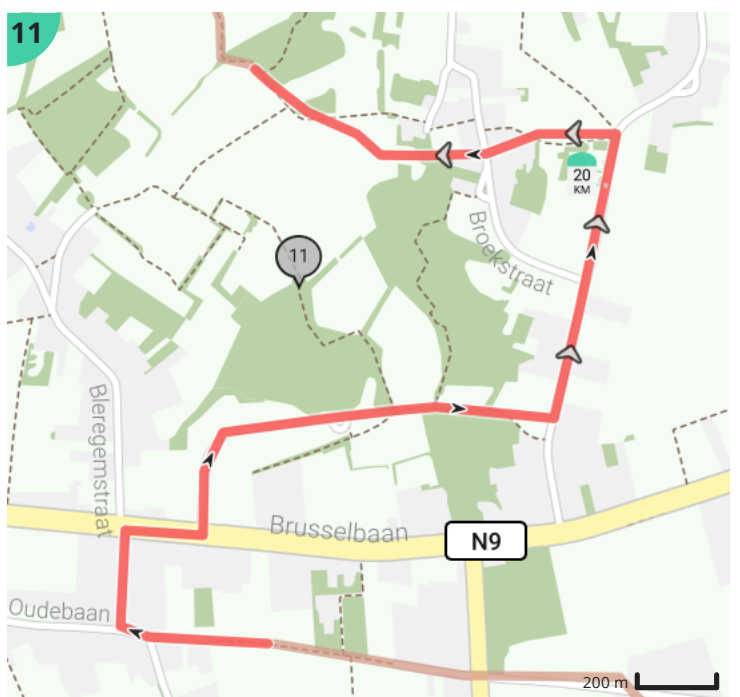

- Lengte: 36.1 km
- Stijging: 210 m
- Moeilijkheidsgraad: 4/10
- Geertruidebaan, Affligem, België
- Geertruidebaan, Affligem, België

Bekijk op mobiel

Legende

- Route
- Bezienswaardigheid
- Steilheid van beklimming
- Steilheid van afdaling

Totaal	Type	Kaart- nummer	Informatie	Uurrooster 15 km/h	Volgende
0.0 km		1		0 min	175 m
0.18 km		1		0 min	30 m
0.21 km		1		0 min	53 m
0.26 km		1		1 min	18 m
0.28 km		1		1 min	372 m
0.65 km		1		2 min	184 m
0.84 km		1		3 min	409 m
1.24 km		1		4 min	98 m
1.34 km		2		5 min	184 m
1.53 km		2		6 min	243 m
1.77 km		2		7 min	294 m
2.07 km		2		8 min	71 m
2.14 km		2		8 min	118 m
2.26 km		2		9 min	148 m
2.4 km		2		9 min	112 m
2.52 km		2		10 min	52 m
2.57 km		2		10 min	111 m
2.68 km		2		10 min	107 m
2.79 km		2		11 min	463 m
3.25 km		2		13 min	260 m
3.51 km		2		14 min	24 m
3.54 km		2		14 min	118 m
3.66 km		2		14 min	103 m
3.76 km		2		15 min	161 m
3.92 km		3		15 min	146 m
4.07 km		3		16 min	154 m
4.22 km		3		16 min	73 m
4.3 km		3		17 min	246 m
4.54 km		3		18 min	75 m
4.62 km		3		18 min	90 m

4.71 km		3		18 min	1.0 km
5.16 km		3	Bakstenen boogbrug		
5.71 km		4		22 min	49 m
5.76 km		4		23 min	334 m
6.1 km		4		24 min	585 m
6.68 km		5		26 min	17 m
6.7 km		5		26 min	371 m
6.98 km		5	Teralfene		
6.98 km		5	kerkhof St-Jan-Evangelistkerk		
7.0 km		5	Parochiekerk Sint-Johannes		
7.07 km		5		28 min	15 m
7.09 km		5		28 min	76 m
7.16 km		5		28 min	67 m
7.23 km		5		28 min	19 m
7.25 km		5		29 min	271 m
7.52 km		5		30 min	367 m
7.89 km		5		31 min	406 m
8.3 km		5		33 min	142 m
8.44 km		5		33 min	52 m
8.49 km		5		33 min	142 m
8.64 km		5		34 min	111 m
8.75 km		5		34 min	78 m
8.83 km		6		35 min	267 m
9.09 km		6		36 min	306 m
9.24 km		6	Bellemolen		
9.4 km		6		37 min	157 m
9.56 km		6		38 min	241 m
9.8 km		6		39 min	42 m
9.84 km		6	Hoeve Hof van Linthout		
9.84 km		6		39 min	66 m
9.91 km		6		39 min	382 m