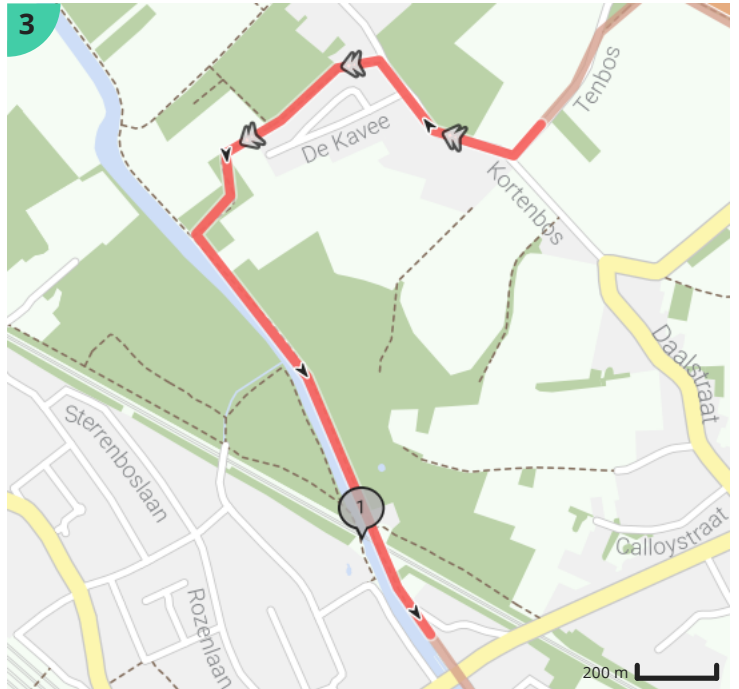

- Lengte: 36.1 km
- Stijging: 210 m
- Moeilijkheidsgraad: 4/10
- Geertruidebaan, Affligem, België
- Geertruidebaan, Affligem, België

Bekijk op mobiel

Legende

- Route
- Bezienswaardigheid
- Steilheid van beklimming
- Steilheid van afdaling

Totaal	Type	Kaart- nummer	Informatie	Uurrooster 15 km/h	Volgende
0.0 km		1		0 min	175 m
0.18 km		1		0 min	30 m
0.21 km		1		0 min	53 m
0.26 km		1		1 min	18 m
0.28 km		1		1 min	372 m
0.65 km		1		2 min	184 m
0.84 km		1		3 min	409 m
1.24 km		1		4 min	98 m
1.34 km		2		5 min	184 m
1.53 km		2		6 min	243 m
1.77 km		2		7 min	294 m
2.07 km		2		8 min	71 m
2.14 km		2		8 min	118 m
2.26 km		2		9 min	148 m
2.4 km		2		9 min	112 m
2.52 km		2		10 min	52 m
2.57 km		2		10 min	111 m
2.68 km		2		10 min	107 m
2.79 km		2		11 min	463 m
3.25 km		2		13 min	260 m
3.51 km		2		14 min	24 m
3.54 km		2		14 min	118 m
3.66 km		2		14 min	103 m
3.76 km		2		15 min	161 m
3.92 km		3		15 min	146 m
4.07 km		3		16 min	154 m
4.22 km		3		16 min	73 m
4.3 km		3		17 min	246 m
4.54 km		3		18 min	75 m
4.62 km		3		18 min	90 m

4.71 km		3		18 min	1.0 km
5.16 km		3	Bakstenen boogbrug		
5.71 km		4		22 min	49 m
5.76 km		4		23 min	334 m
6.1 km		4		24 min	585 m
6.68 km		5		26 min	17 m
6.7 km		5		26 min	371 m
6.98 km		5	Teralfene		
6.98 km		5	kerkhof St-Jan-Evangelistkerk		
7.0 km		5	Parochiekerk Sint-Johannes		
7.07 km		5		28 min	15 m
7.09 km		5		28 min	76 m
7.16 km		5		28 min	67 m
7.23 km		5		28 min	19 m
7.25 km		5		29 min	271 m
7.52 km		5		30 min	367 m
7.89 km		5		31 min	406 m
8.3 km		5		33 min	142 m
8.44 km		5		33 min	52 m
8.49 km		5		33 min	142 m
8.64 km		5		34 min	111 m
8.75 km		5		34 min	78 m
8.83 km		6		35 min	267 m
9.09 km		6		36 min	306 m
9.24 km		6	Bellemolen		
9.4 km		6		37 min	157 m
9.56 km		6		38 min	241 m
9.8 km		6		39 min	42 m
9.84 km		6	Hoeve Hof van Linthout		
9.84 km		6		39 min	66 m
9.91 km		6		39 min	382 m