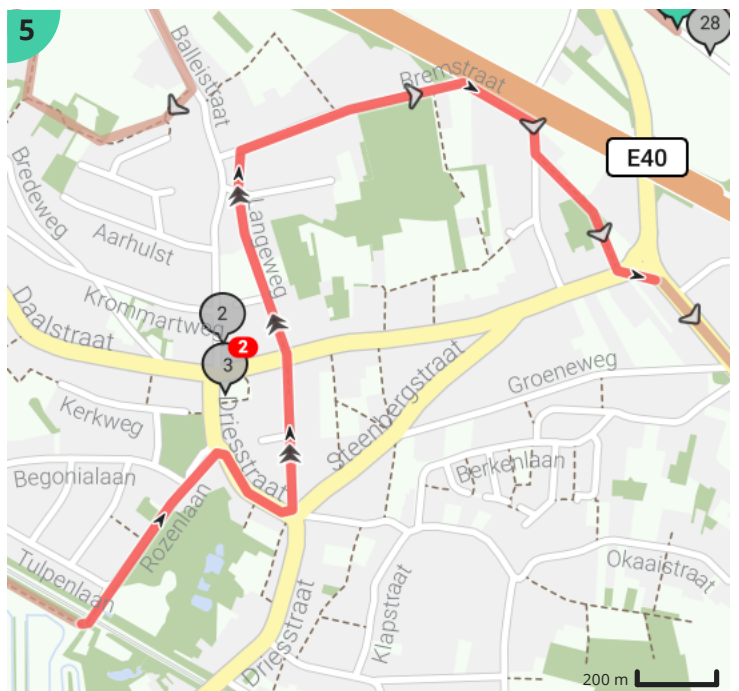

- Lengte: 36.1 km
- Stijging: 210 m
- Moeilijkheidsgraad: 4/10
- Geertruidebaan, Affligem, België
- Geertruidebaan, Affligem, België

Bekijk op mobiel

Legende

- Route
- Bezienswaardigheid
- Steilheid van beklimming
- Steilheid van afdaling

Totaal	Type	Kaart- nummer	Informatie	Uurrooster 15 km/h	Volgende
0.0 km		1		0 min	175 m
0.18 km		1		0 min	30 m
0.21 km		1		0 min	53 m
0.26 km		1		1 min	18 m
0.28 km		1		1 min	372 m
0.65 km		1		2 min	184 m
0.84 km		1		3 min	409 m
1.24 km		1		4 min	98 m
1.34 km		2		5 min	184 m
1.53 km		2		6 min	243 m
1.77 km		2		7 min	294 m
2.07 km		2		8 min	71 m
2.14 km		2		8 min	118 m
2.26 km		2		9 min	148 m
2.4 km		2		9 min	112 m
2.52 km		2		10 min	52 m
2.57 km		2		10 min	111 m
2.68 km		2		10 min	107 m
2.79 km		2		11 min	463 m
3.25 km		2		13 min	260 m
3.51 km		2		14 min	24 m
3.54 km		2		14 min	118 m
3.66 km		2		14 min	103 m
3.76 km		2		15 min	161 m
3.92 km		3		15 min	146 m
4.07 km		3		16 min	154 m
4.22 km		3		16 min	73 m
4.3 km		3		17 min	246 m
4.54 km		3		18 min	75 m
4.62 km		3		18 min	90 m

4.71 km		3		18 min	1.0 km
5.16 km		3	Bakstenen boogbrug		
5.71 km		4		22 min	49 m
5.76 km		4		23 min	334 m
6.1 km		4		24 min	585 m
6.68 km		5		26 min	17 m
6.7 km		5		26 min	371 m
6.98 km		5	Teralfene		
6.98 km		5	kerkhof St-Jan-Evangelistkerk		
7.0 km		5	Parochiekerk Sint-Johannes		
7.07 km		5		28 min	15 m
7.09 km		5		28 min	76 m
7.16 km		5		28 min	67 m
7.23 km		5		28 min	19 m
7.25 km		5		29 min	271 m
7.52 km		5		30 min	367 m
7.89 km		5		31 min	406 m
8.3 km		5		33 min	142 m
8.44 km		5		33 min	52 m
8.49 km		5		33 min	142 m
8.64 km		5		34 min	111 m
8.75 km		5		34 min	78 m
8.83 km		6		35 min	267 m
9.09 km		6		36 min	306 m
9.24 km		6	Bellemolen		
9.4 km		6		37 min	157 m
9.56 km		6		38 min	241 m
9.8 km		6		39 min	42 m
9.84 km		6	Hoeve Hof van Linthout		
9.84 km		6		39 min	66 m
9.91 km		6		39 min	382 m