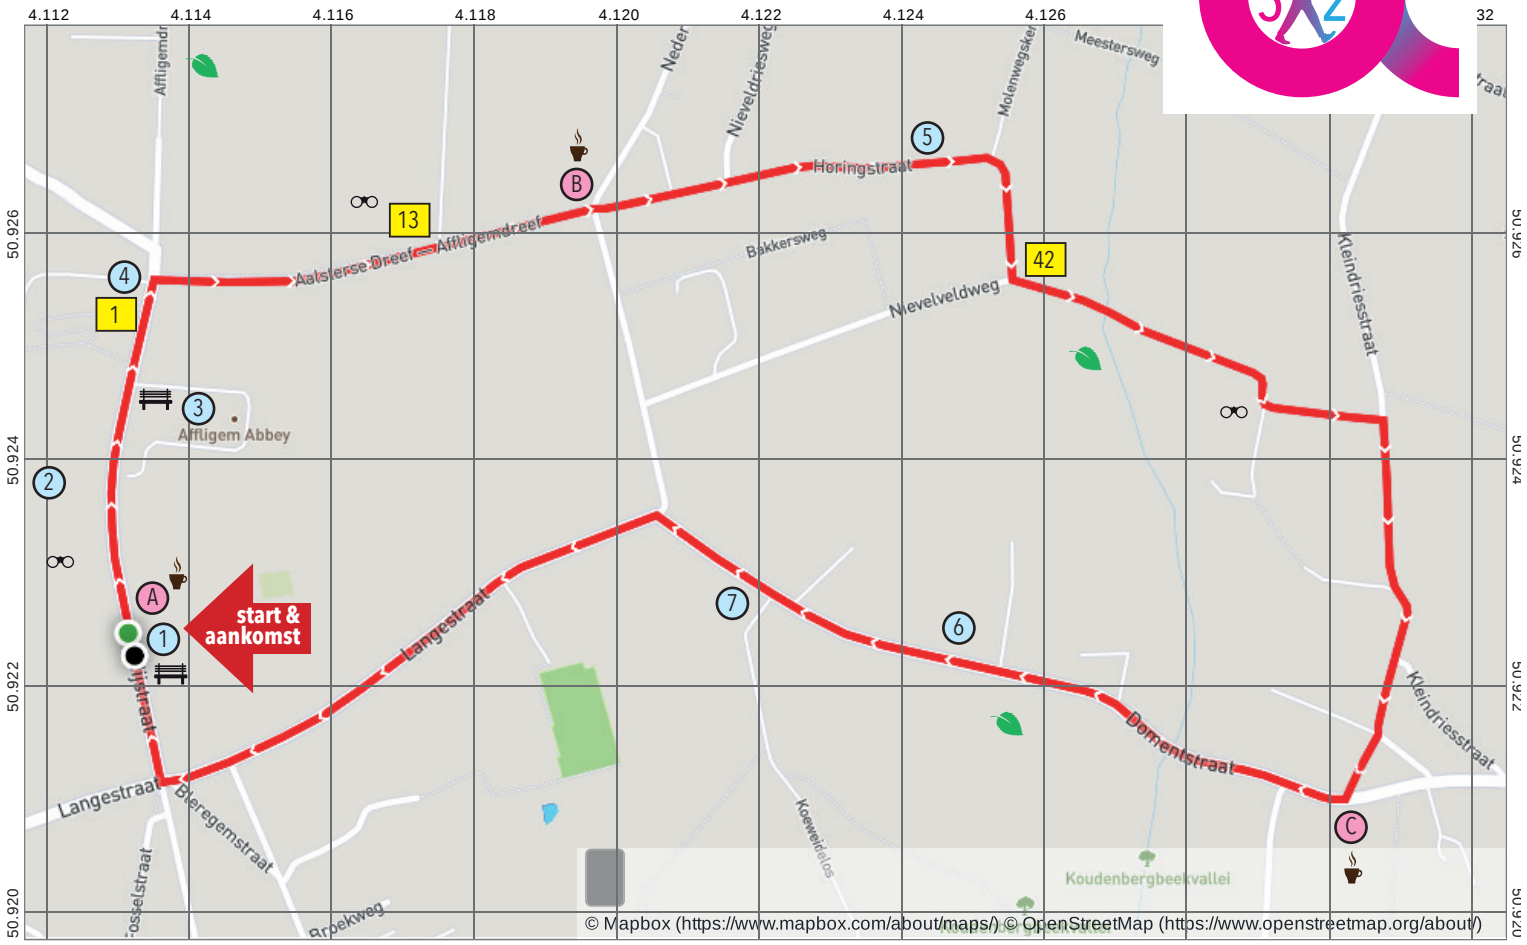

# HOPBELEVINGSWANDELING

© Mapbox (https://www.mapbox.com/about/maps/) © OpenStreetMap (https://www.openstreetmap.org/about/)

1.4°E  
12/3/21

- ① Onthaalpoort
- ② Gemeentelijk hopveld
- ③ Abdij
- ④ Dreven
- ⑤ Getuigen hopteelt
- ⑥ Loods
- ⑦ Nieuw hopveld
- Ⓐ Gasthof De Brouwerij
- Ⓑ Brasserie Kozakkeshof
- Ⓒ Clerckenshof

- ∞ Vergezicht
- 🌿 Groengebied
- 🪑 Rustbank
- ☕ Drankgelegenheid