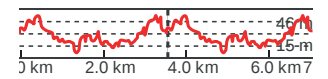

# HOPBELEVINGSWANDELING

© Mapbox (https://www.mapbox.com/about/maps/) © OpenStreetMap (https://www.openstreetmap.org/about/)

1.4°E  
12/3/21

- ① Onthaalpoort
- ② Gemeentelijk hopveld
- ③ Abdij
- ④ Dreven
- ⑤ Getuigen hopteelt
- ⑥ Loods
- ⑦ Nieuw hopveld
- Ⓐ Gasthof De Brouwerij
- Ⓑ Brasserie Kozakkeshof
- Ⓒ Clerckenshof