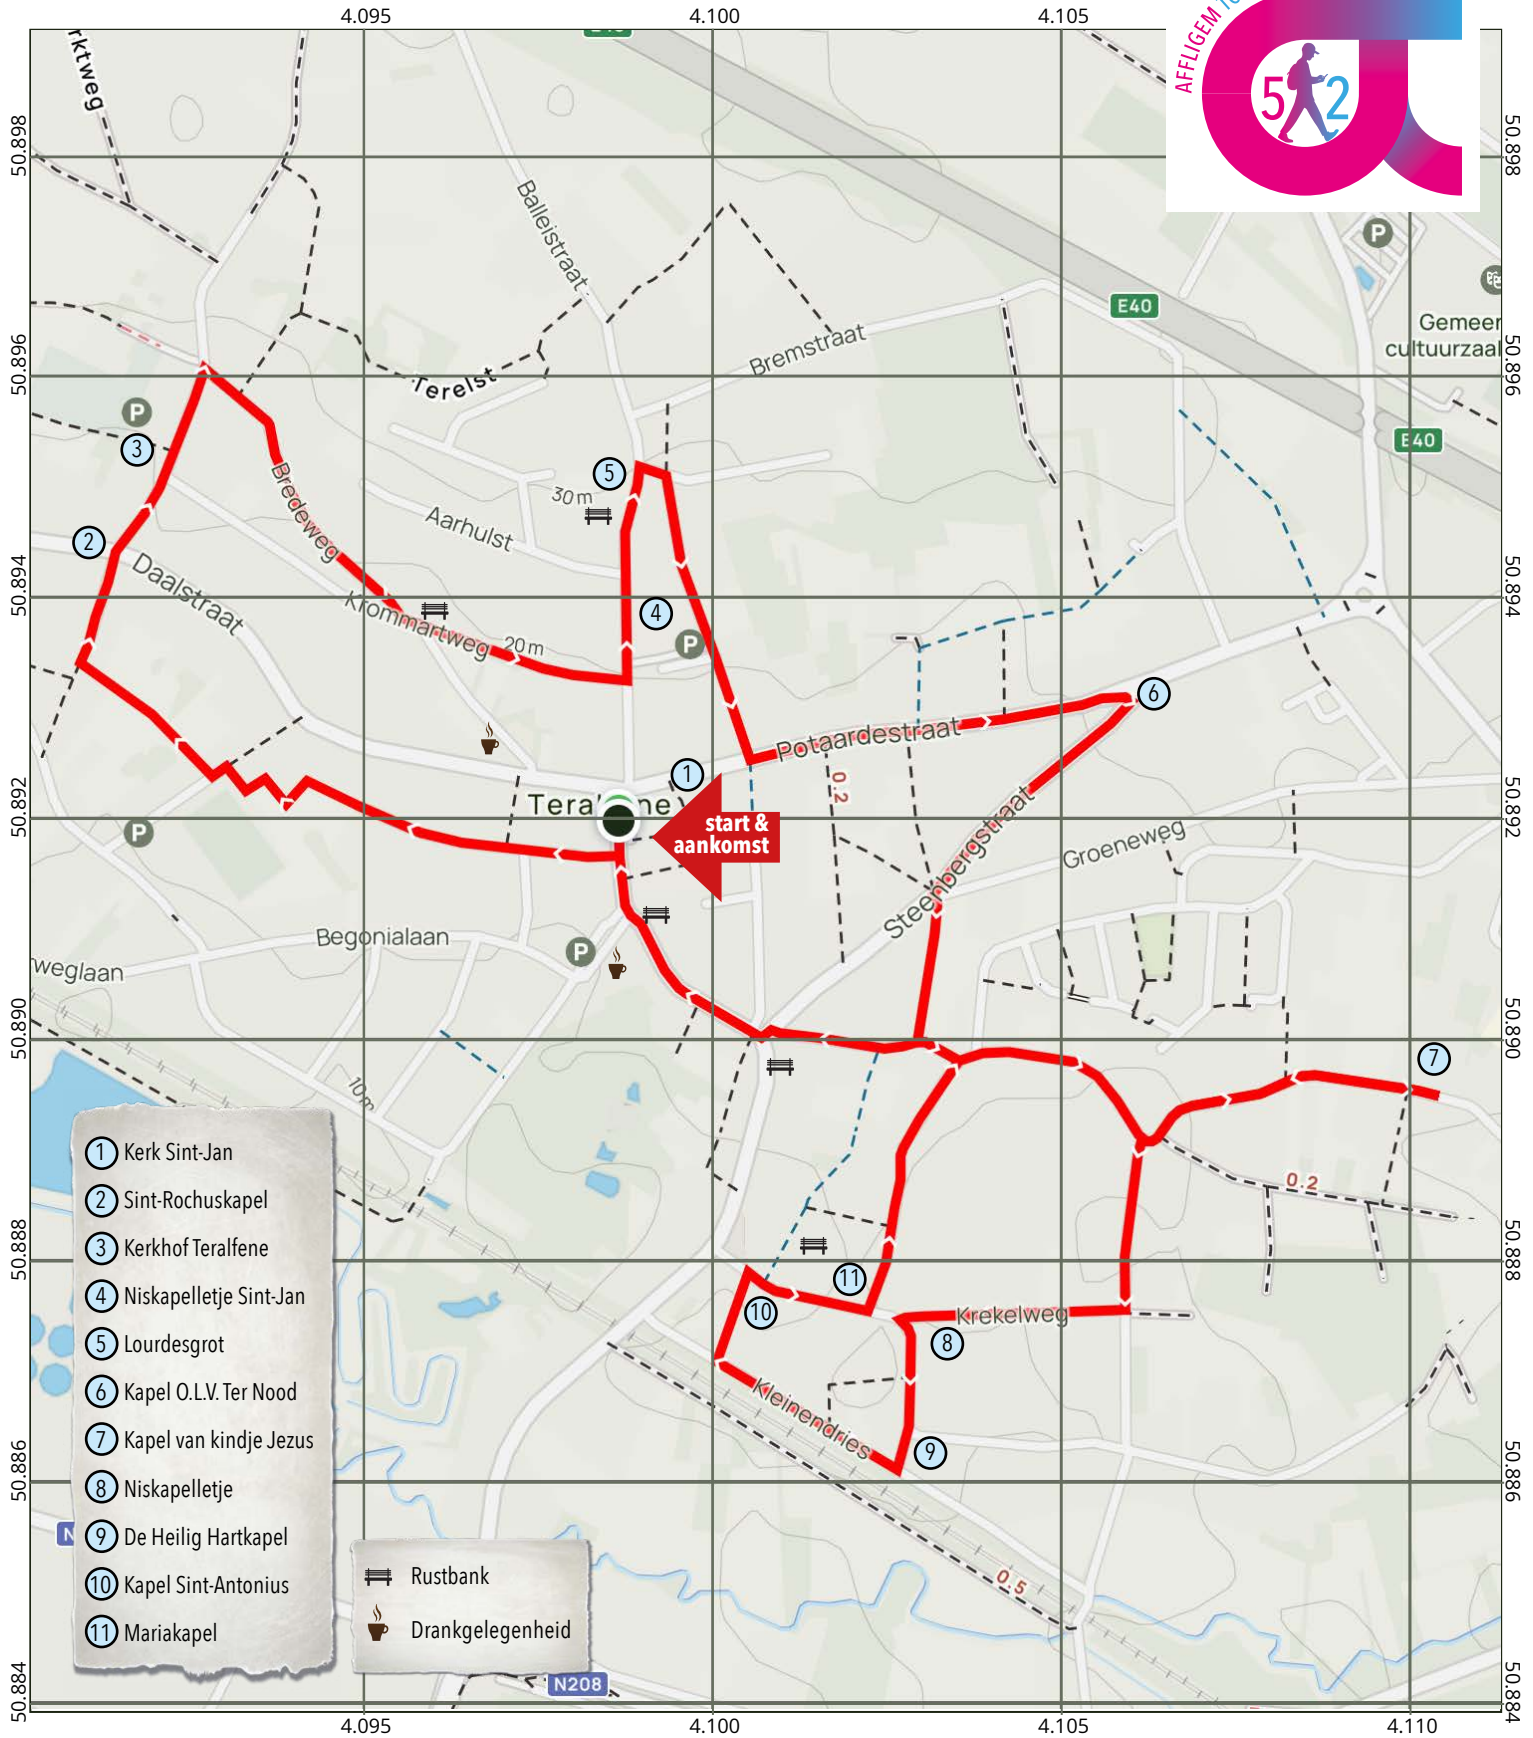

KAPelletJES TERalfENE

- ① Kerk Sint-Jan
- ② Sint-Rochuskapel
- ③ Kerkhof Teraalfene
- ④ Niskapelletje Sint-Jan
- ⑤ Lourdesgrot
- ⑥ Kapel O.L.V. Ter Nood
- ⑦ Kapel van kindje Jezus
- ⑧ Niskapelletje
- ⑨ De Heilig Hartkapel
- ⑩ Kapel Sint-Antonius
- ⑪ Mariakapel

- Rustbank
- Drankgelegenheid

1.7°E
3-12-2024