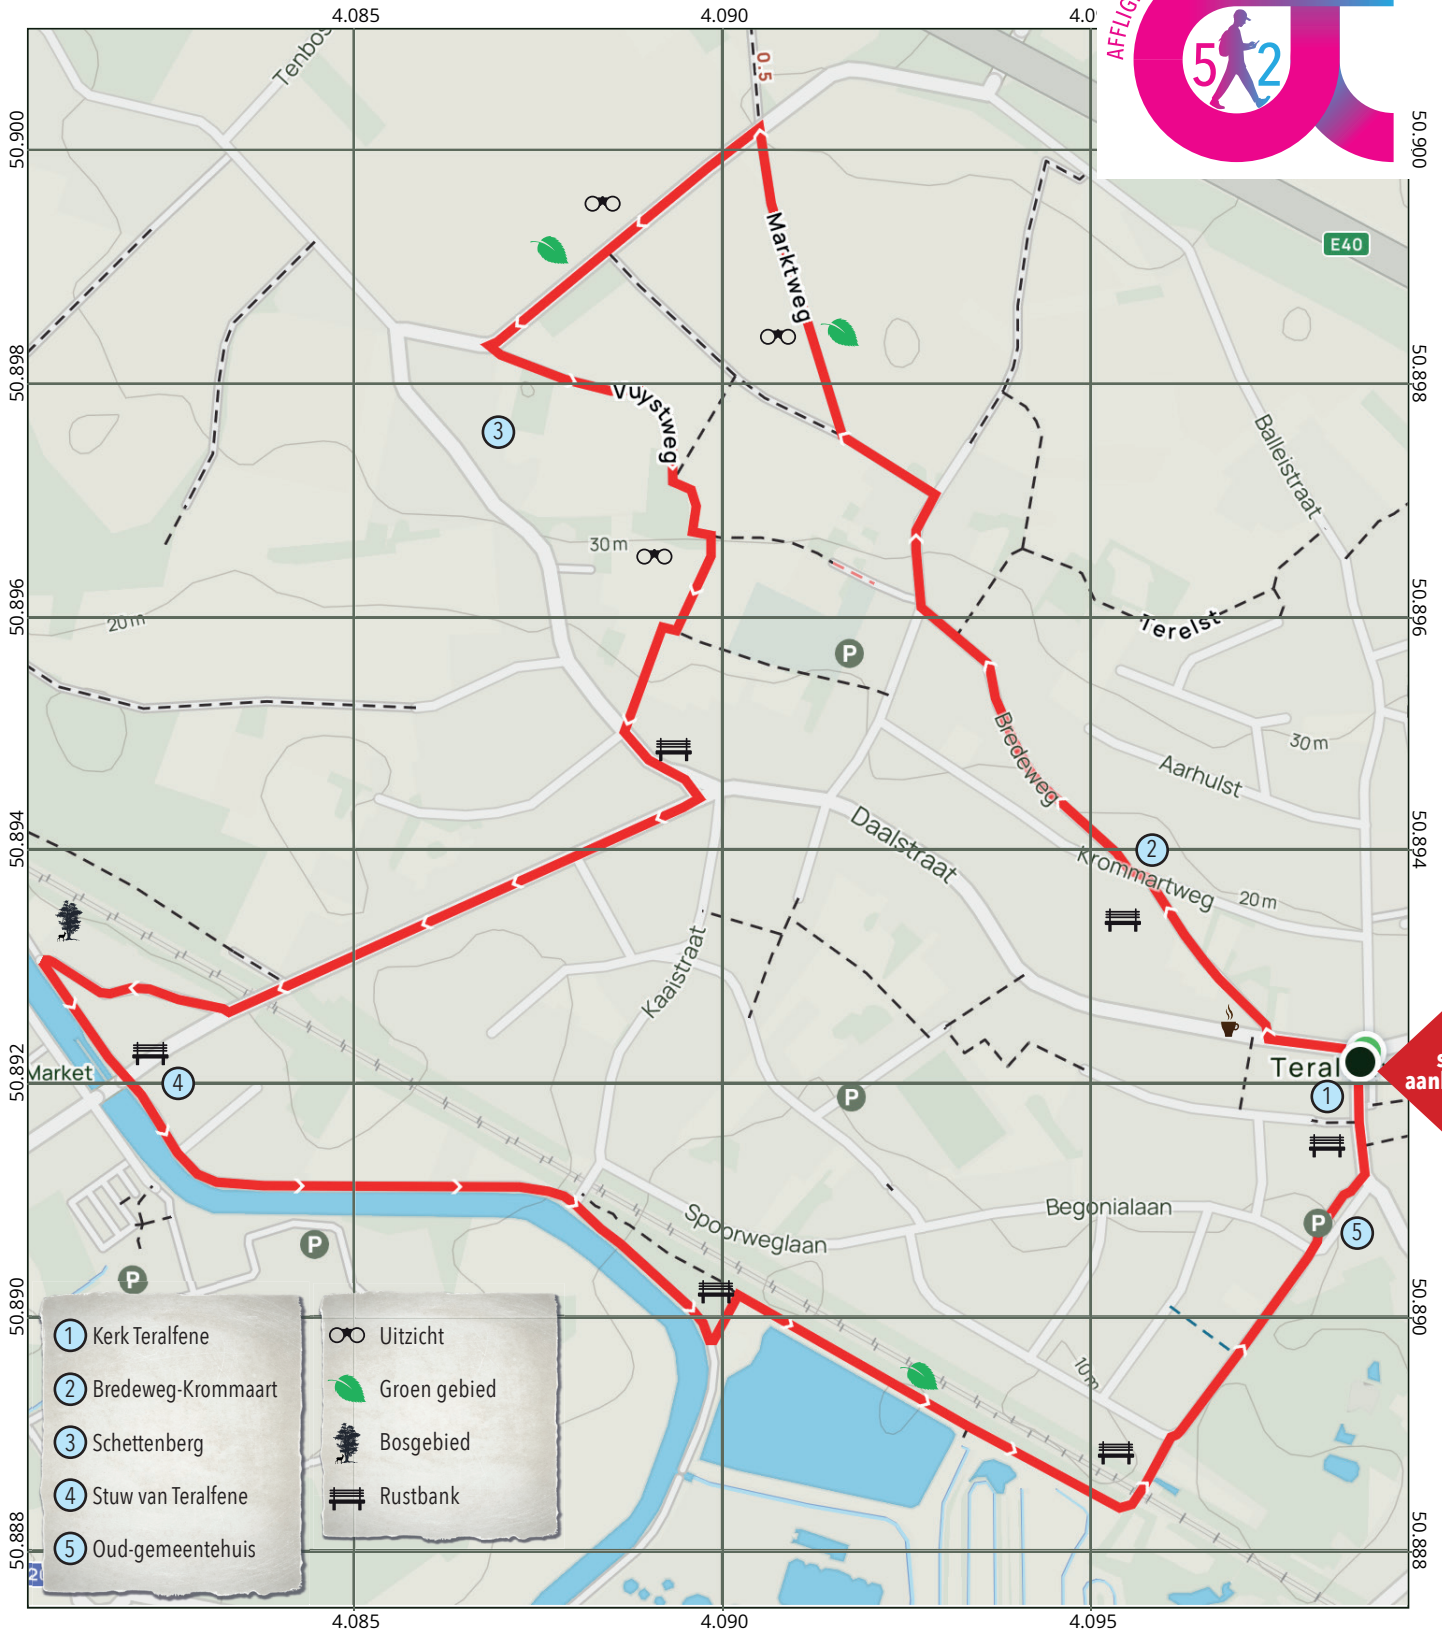

TERALFENE EN DE GROOTE OORLOG

↑ 1.7°E
5-12-2024

Vershil: 43 m Daling: 37 m