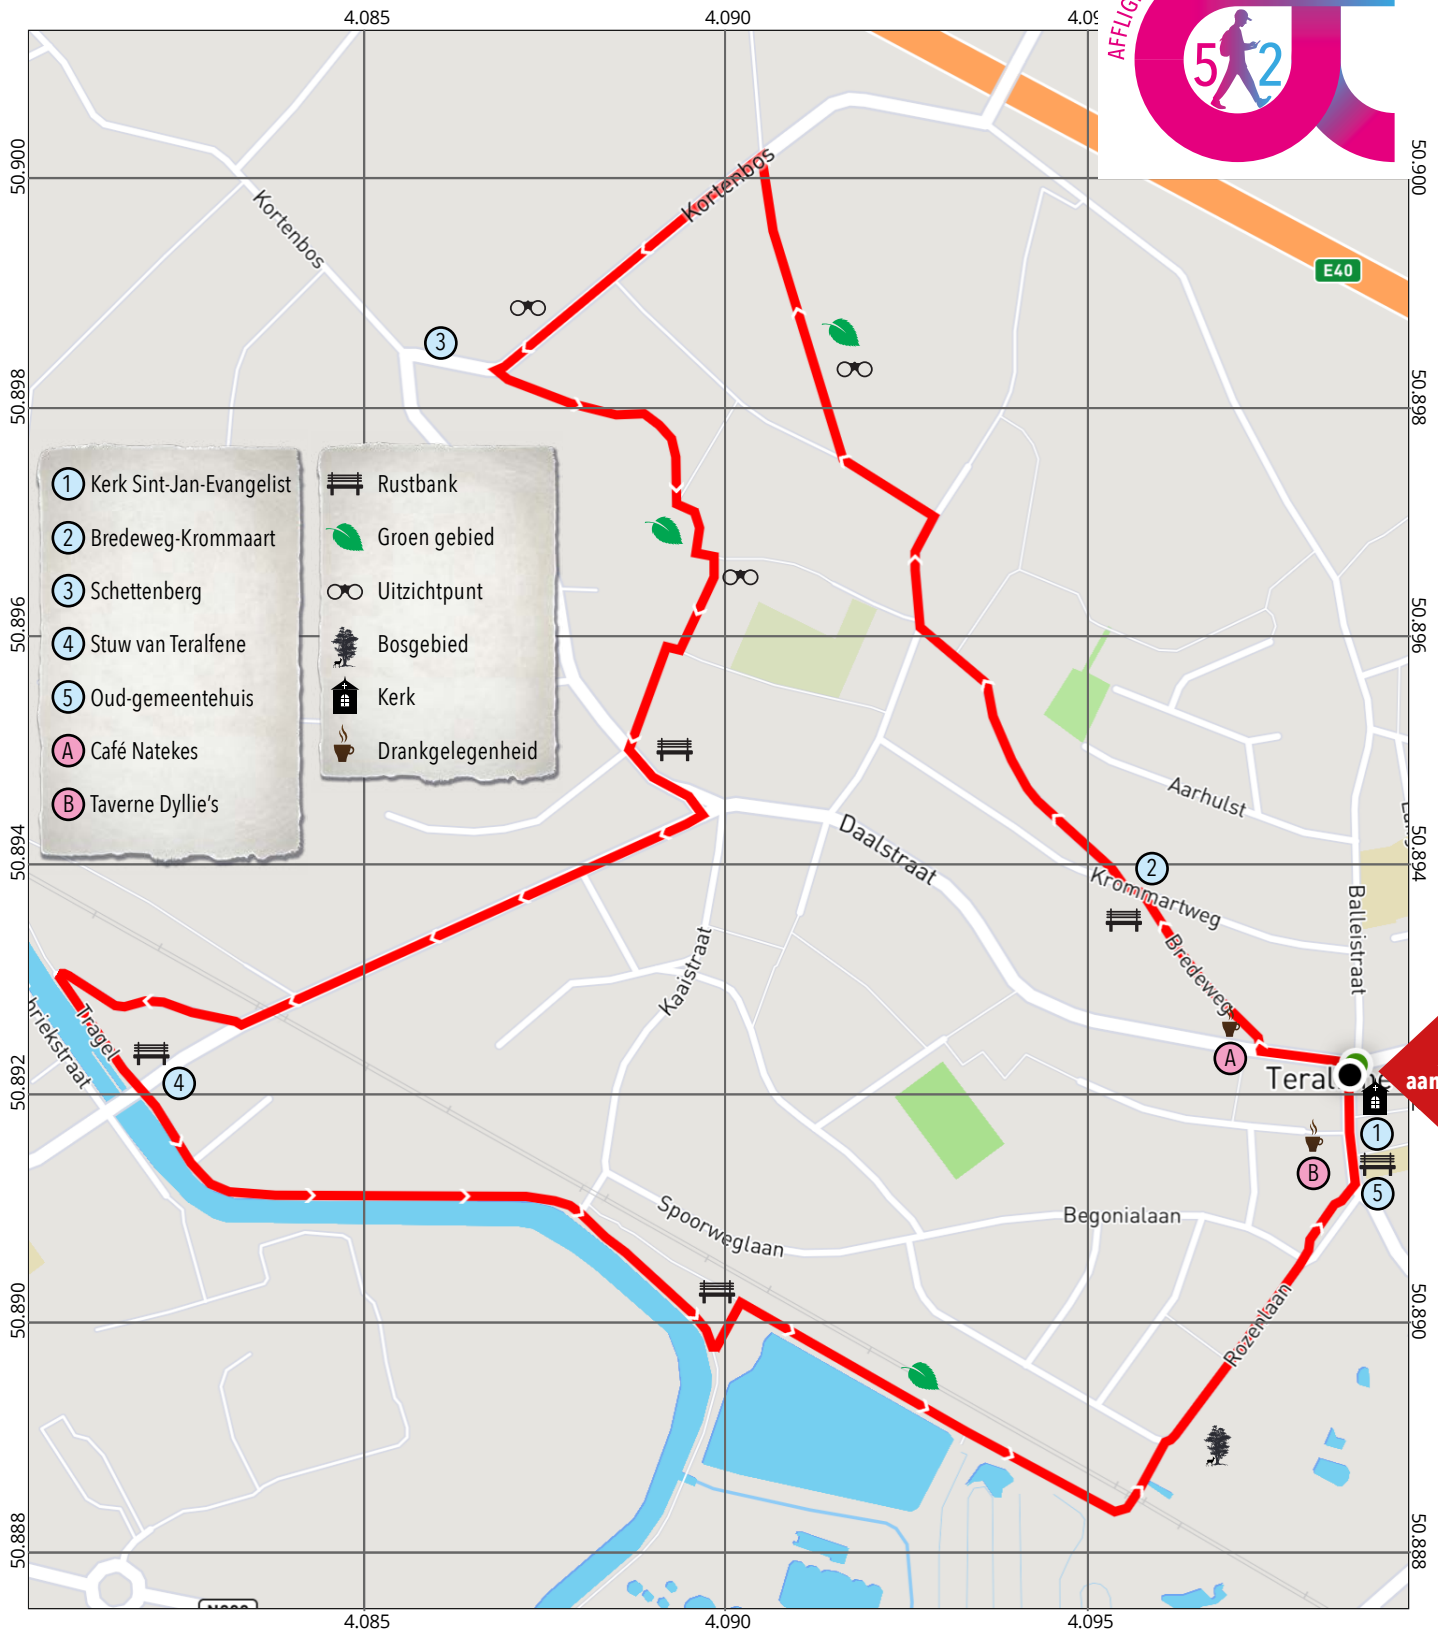

TERALFENE EN DE GROOTE OORLOG

start & aankomst

15°E
7-12-2022