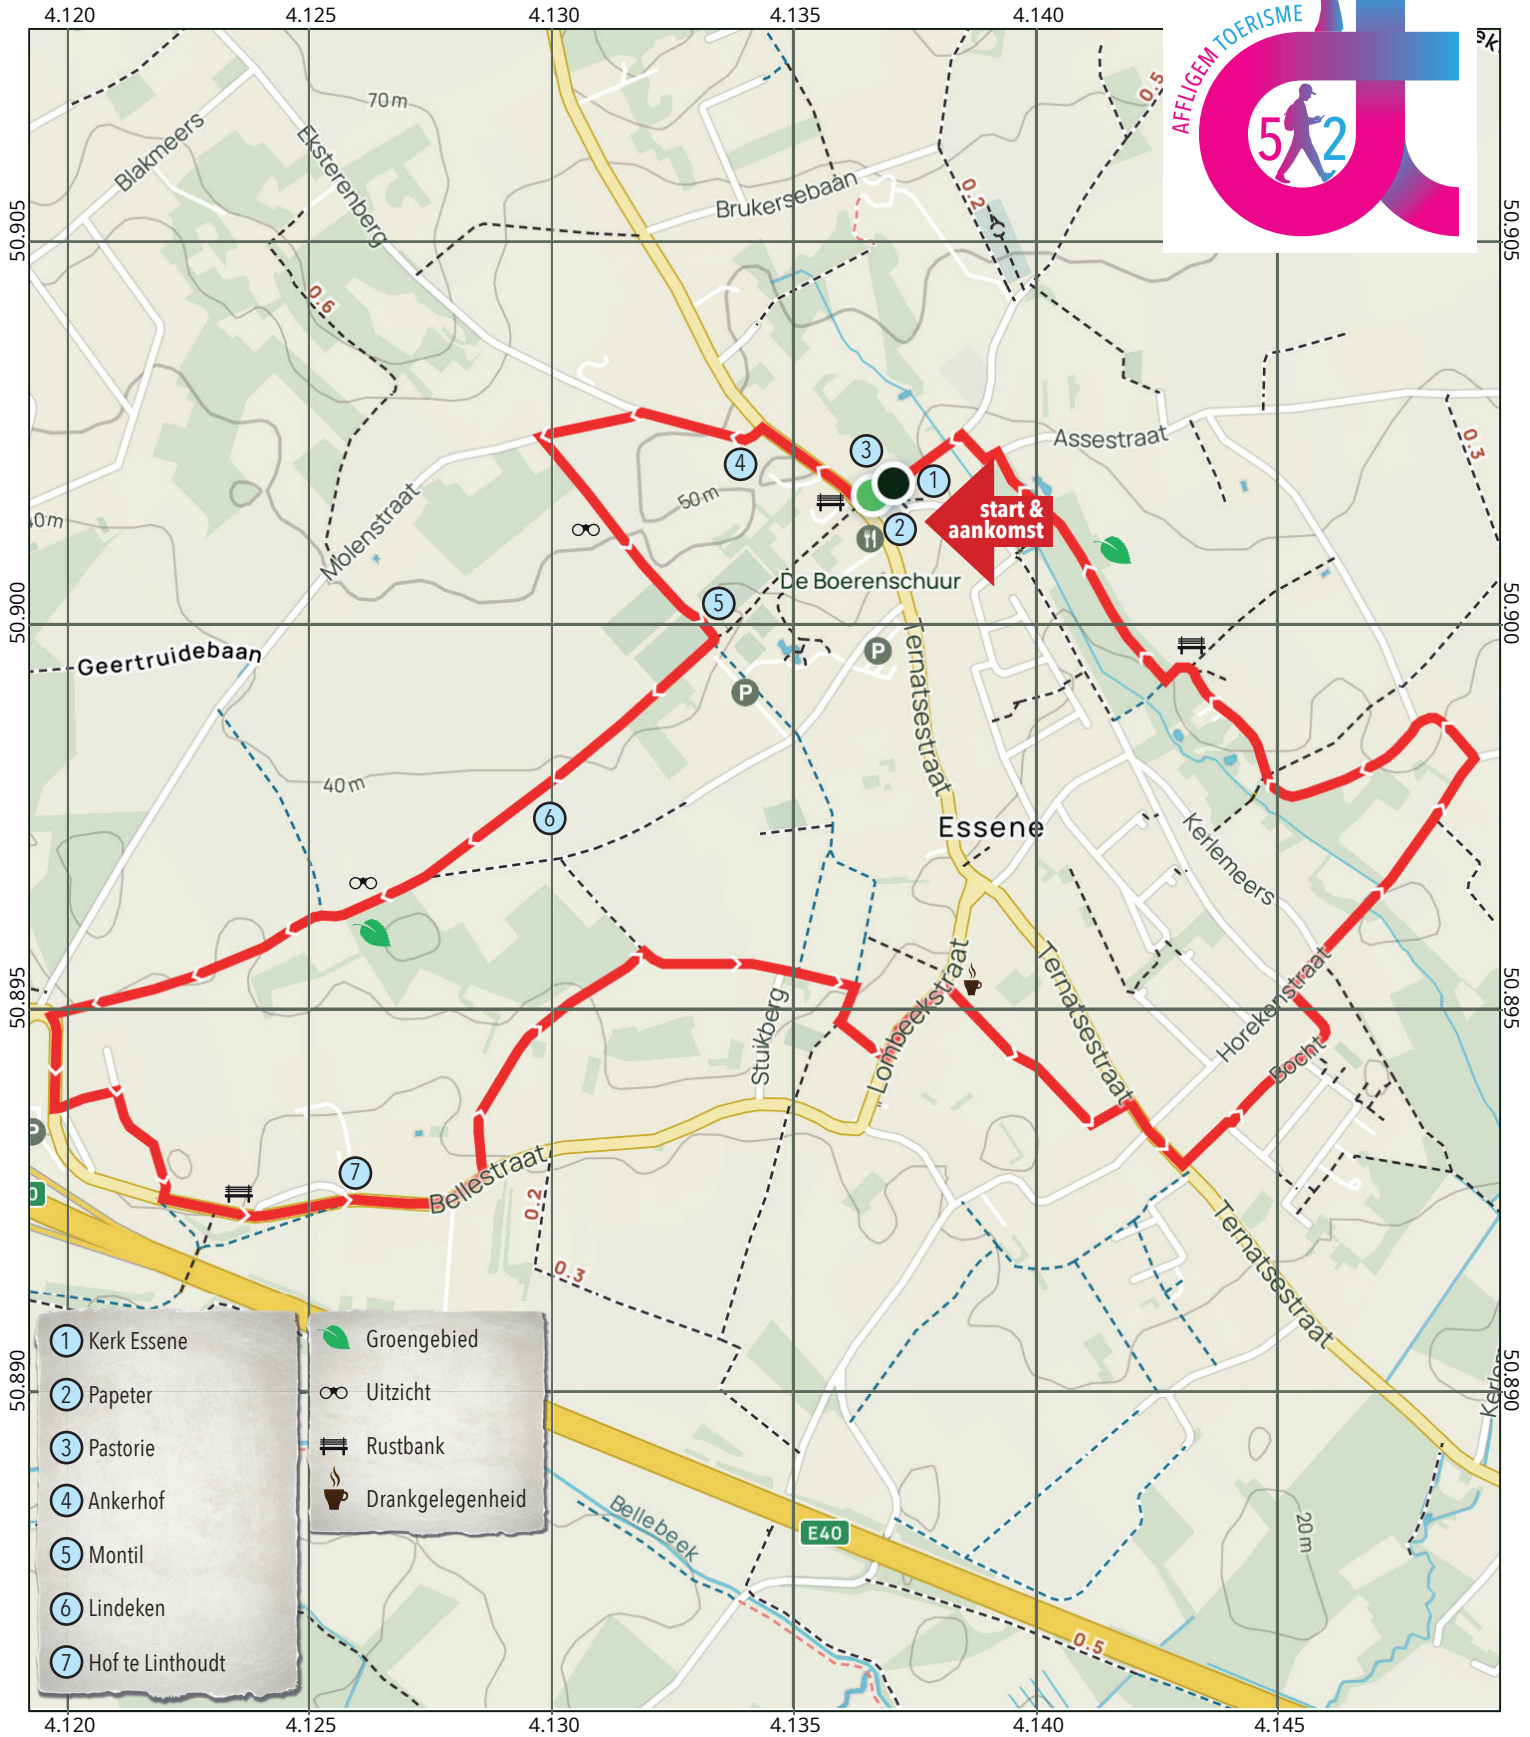

PAPETERSWANDELING

- | | |
|--------------------|------------------|
| ① Kerk Essene | Groengebied |
| ② Papeter | Uitzicht |
| ③ Pastorie | Rustbank |
| ④ Ankerhof | Drankgelegenheid |
| ⑤ Montil | |
| ⑥ Lindeken | |
| ⑦ Hof te Linthoudt | |

↑ 1.7°E
1-6-2024

Vershil: 86 m Daling: 96 m