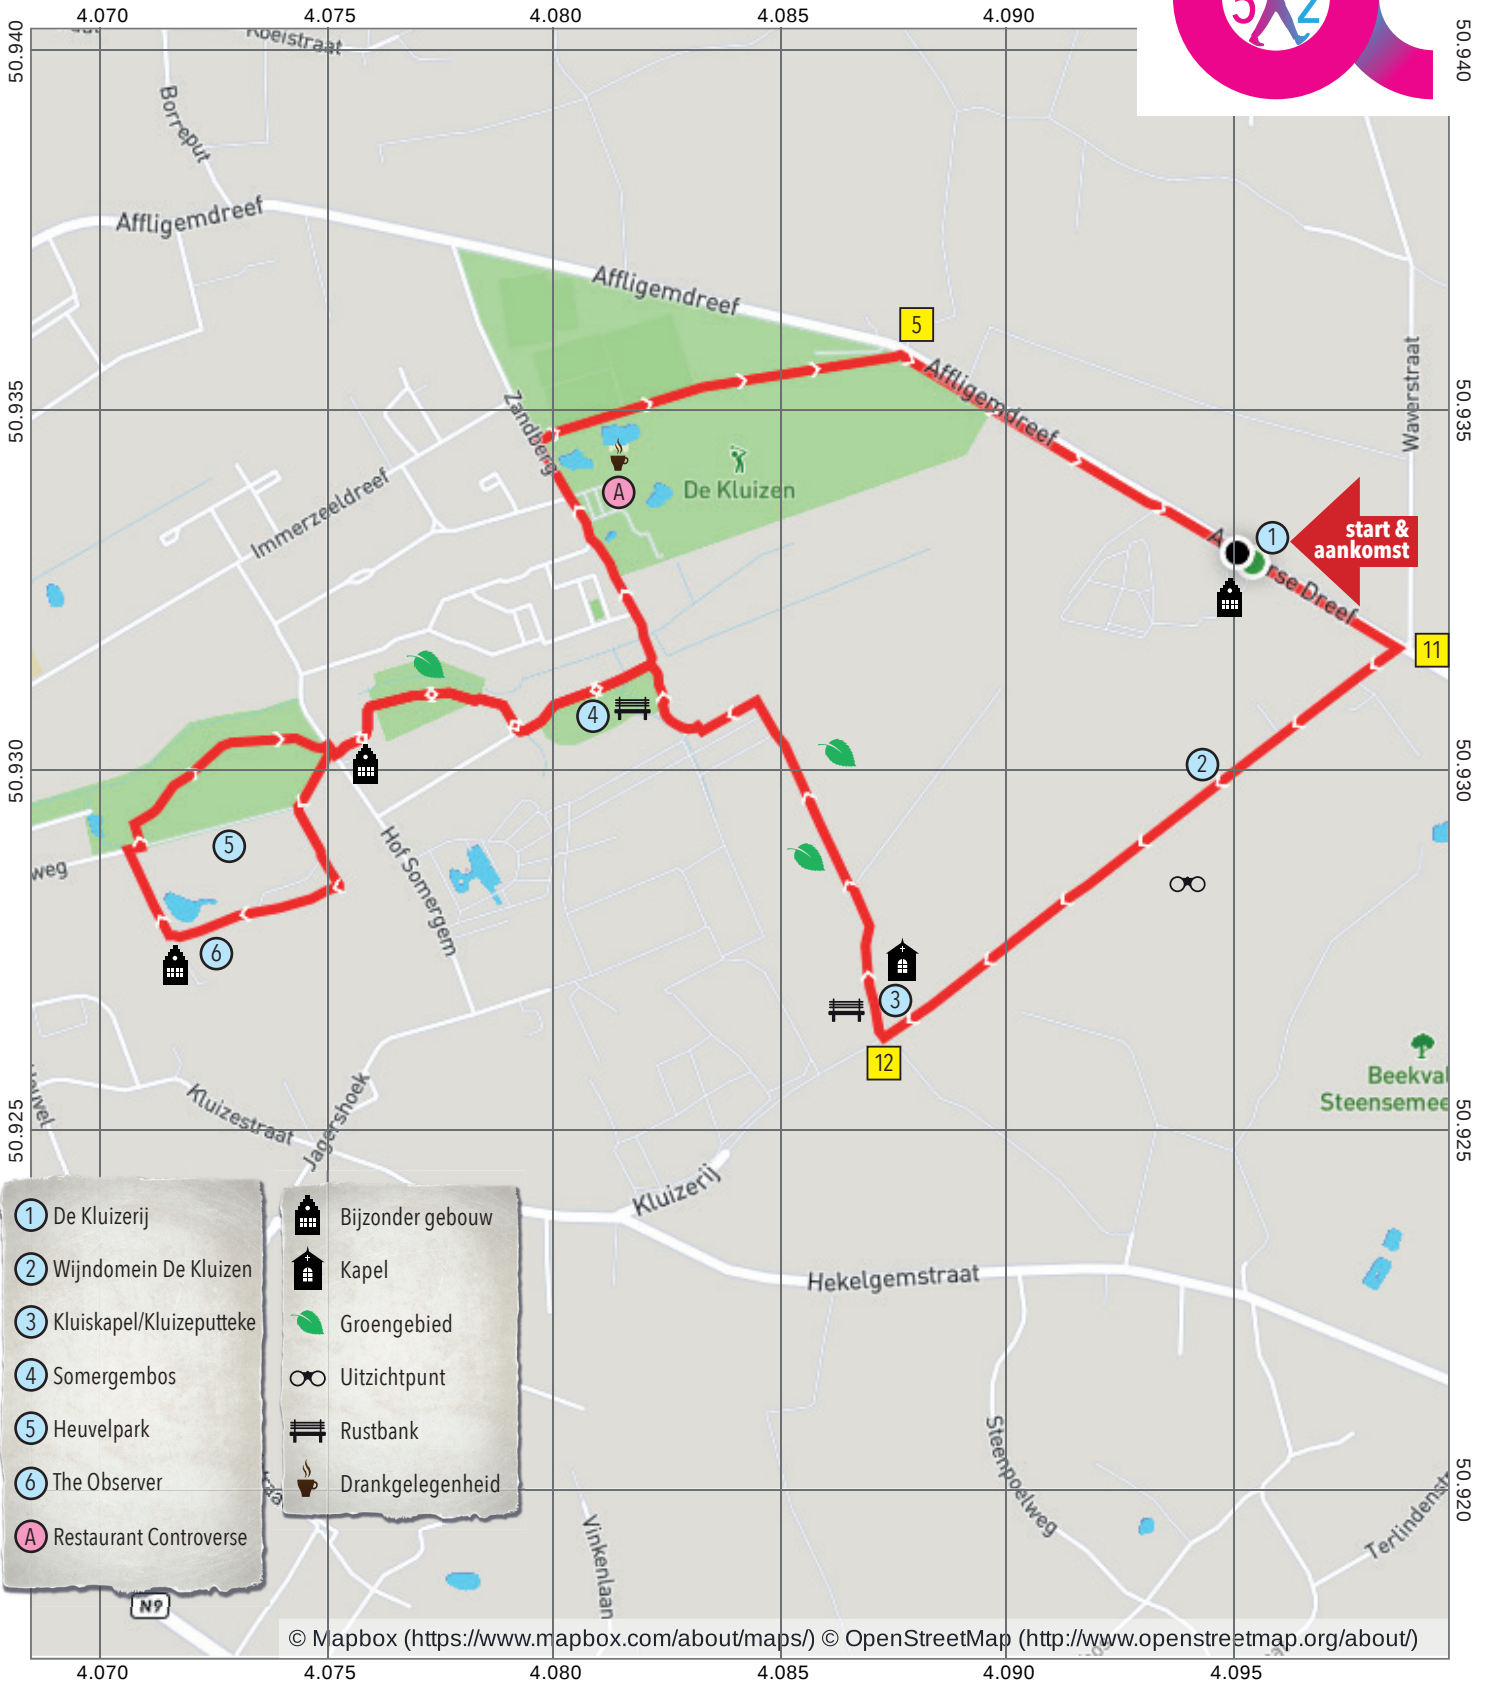

HEUVELPARKWANDELING

- | | |
|----------------------------|--------------------|
| ① De Kluiserij | 🏠 Bijzonder gebouw |
| ② Wijndomein De Kluisen | ⛪ Kapel |
| ③ Kluiskapel/Kluiseputteke | 🌿 Groengebied |
| ④ Somergembos | 👁️ Uitzichtpunt |
| ⑤ Heuvelpark | 🪑 Rustbank |
| ⑥ The Observer | ☕ Drankgelegenheid |
| ⓐ Restaurant Controverse | |

© Mapbox (<https://www.mapbox.com/about/maps/>) © OpenStreetMap (<http://www.openstreetmap.org/about/>)

★
1.2°E
2/10/21