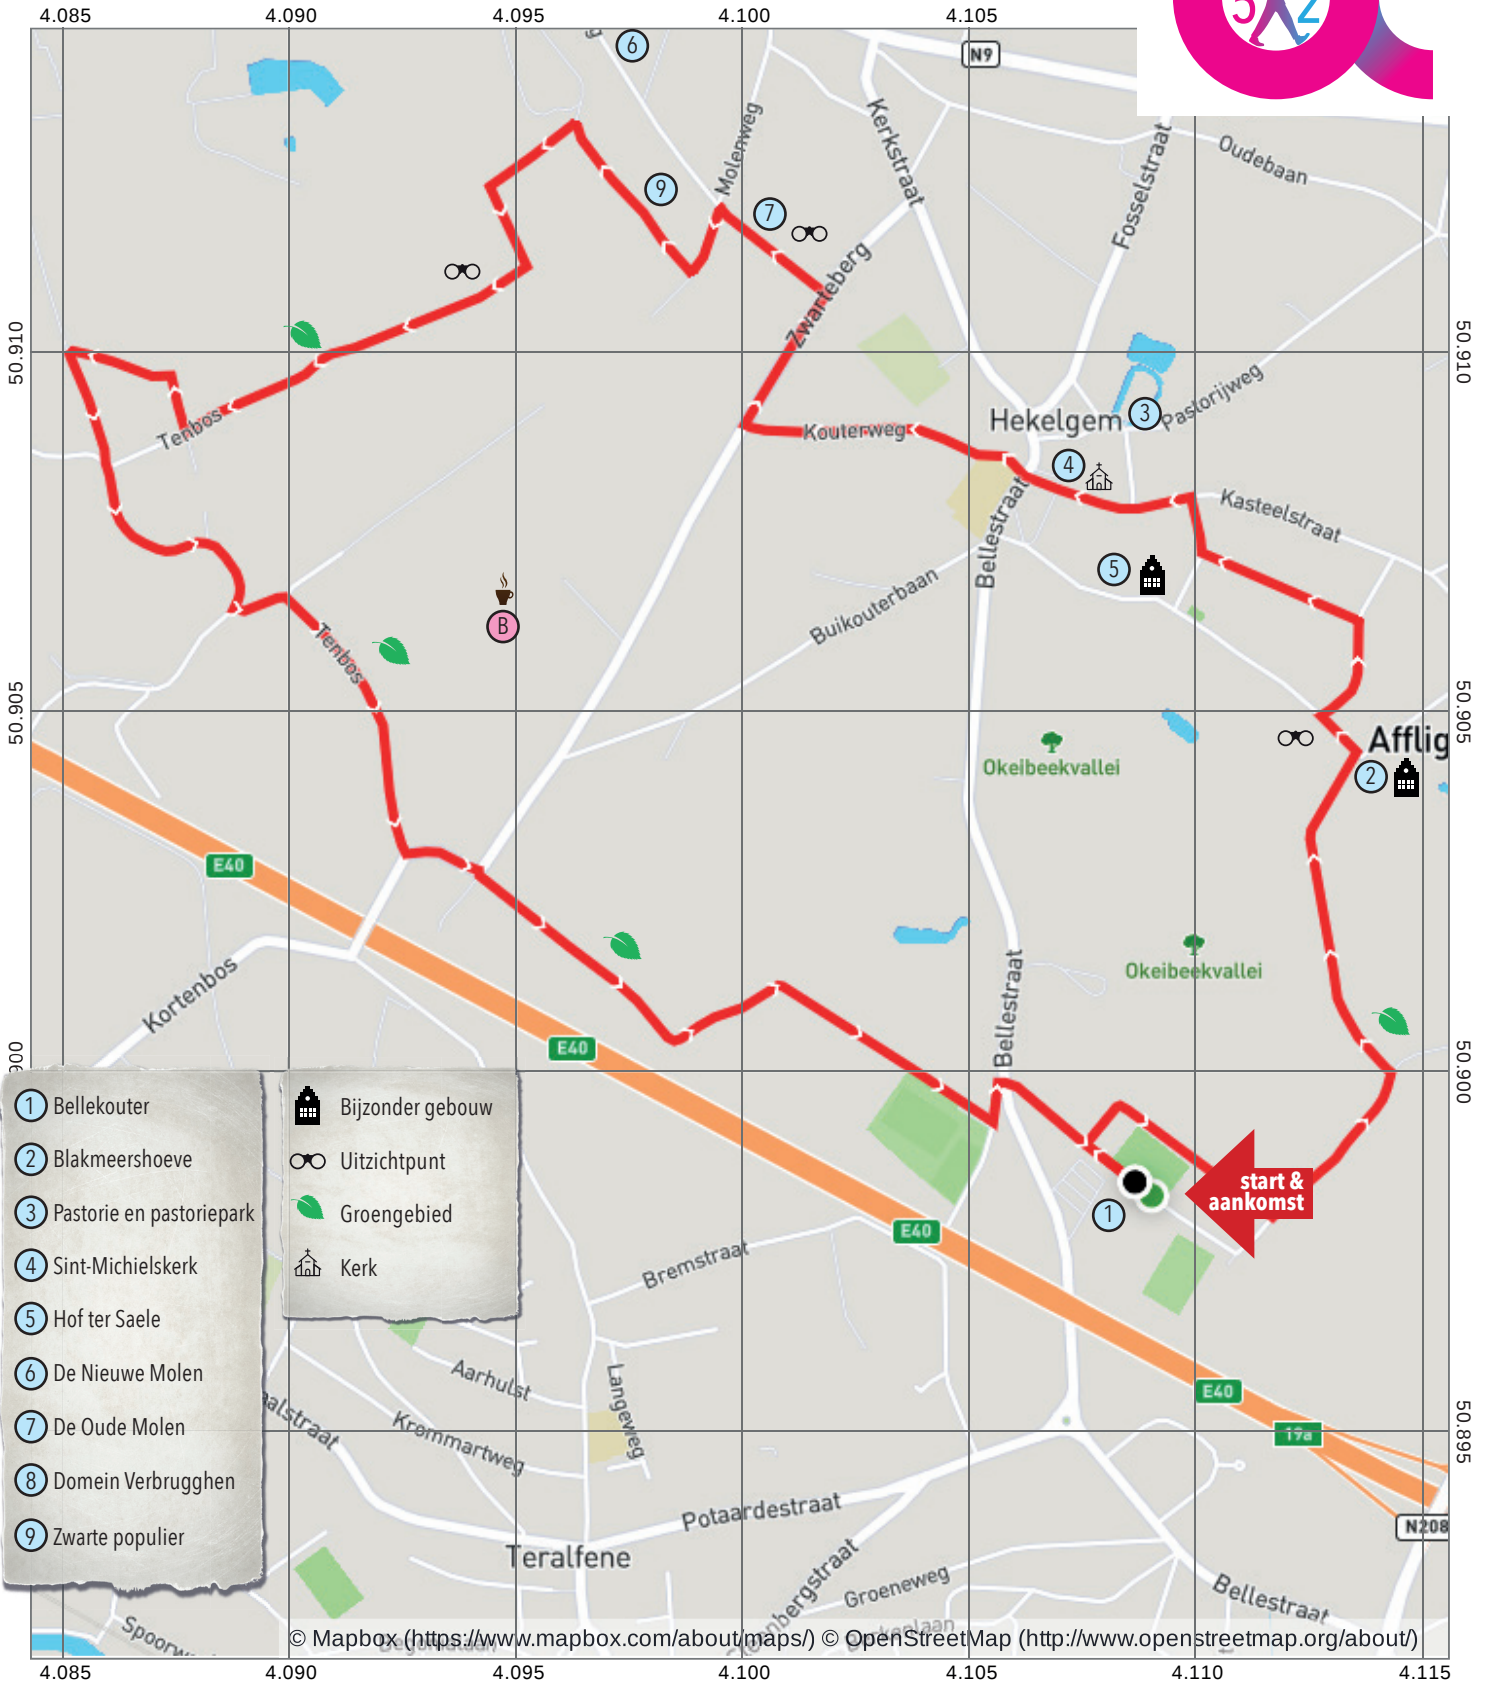

HAZENPADWANDELING

- | | |
|----------------------------|--------------------|
| ① Bellekouter | 🏠 Bijzonder gebouw |
| ② Blakmeershoeve | 👁️ Uitzichtpunt |
| ③ Pastorie en pastoriepark | 🌿 Groengebied |
| ④ Sint-Michielskerk | ⛪ Kerk |
| ⑤ Hof ter Saele | |
| ⑥ De Nieuwe Molen | |
| ⑦ De Oude Molen | |
| ⑧ Domein Verbrugghen | |
| ⑨ Zwarte populier | |

© Mapbox (https://www.mapbox.com/about/maps/) © OpenStreetMap (http://www.openstreetmap.org/about/)

★
1.2°E
2/9/21