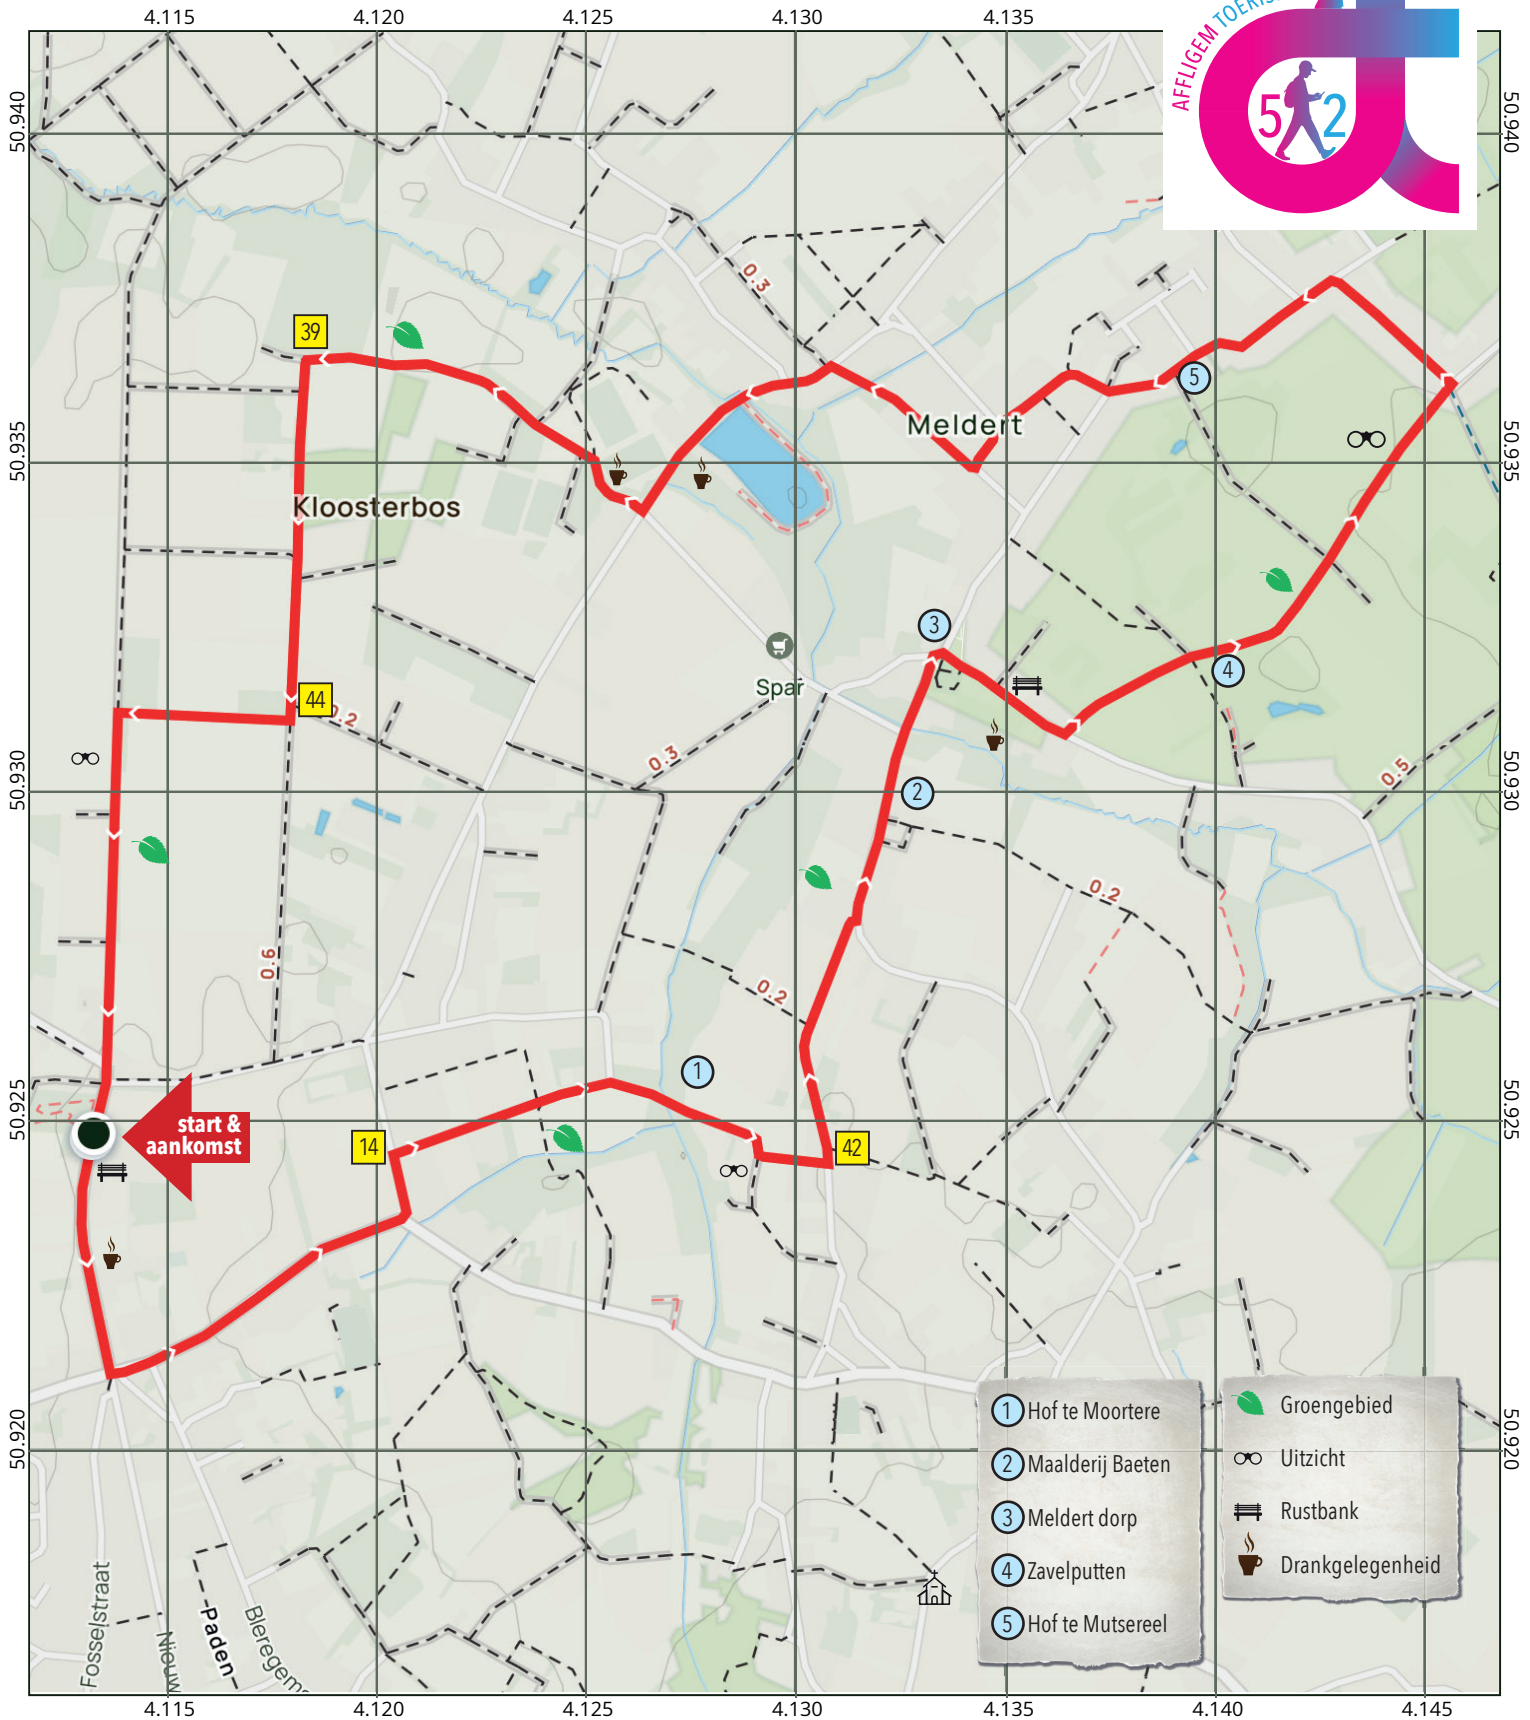

MELDERT IN EEN NOTENDOPJE

Gain: 115 m Loss: 117 m