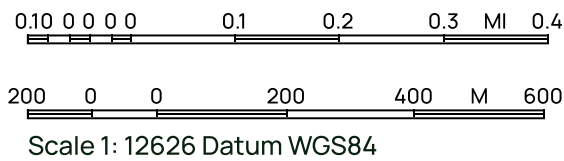

MELDERT IN EEN NOTENDOPJE

Gain: 115 m Loss: 117 m