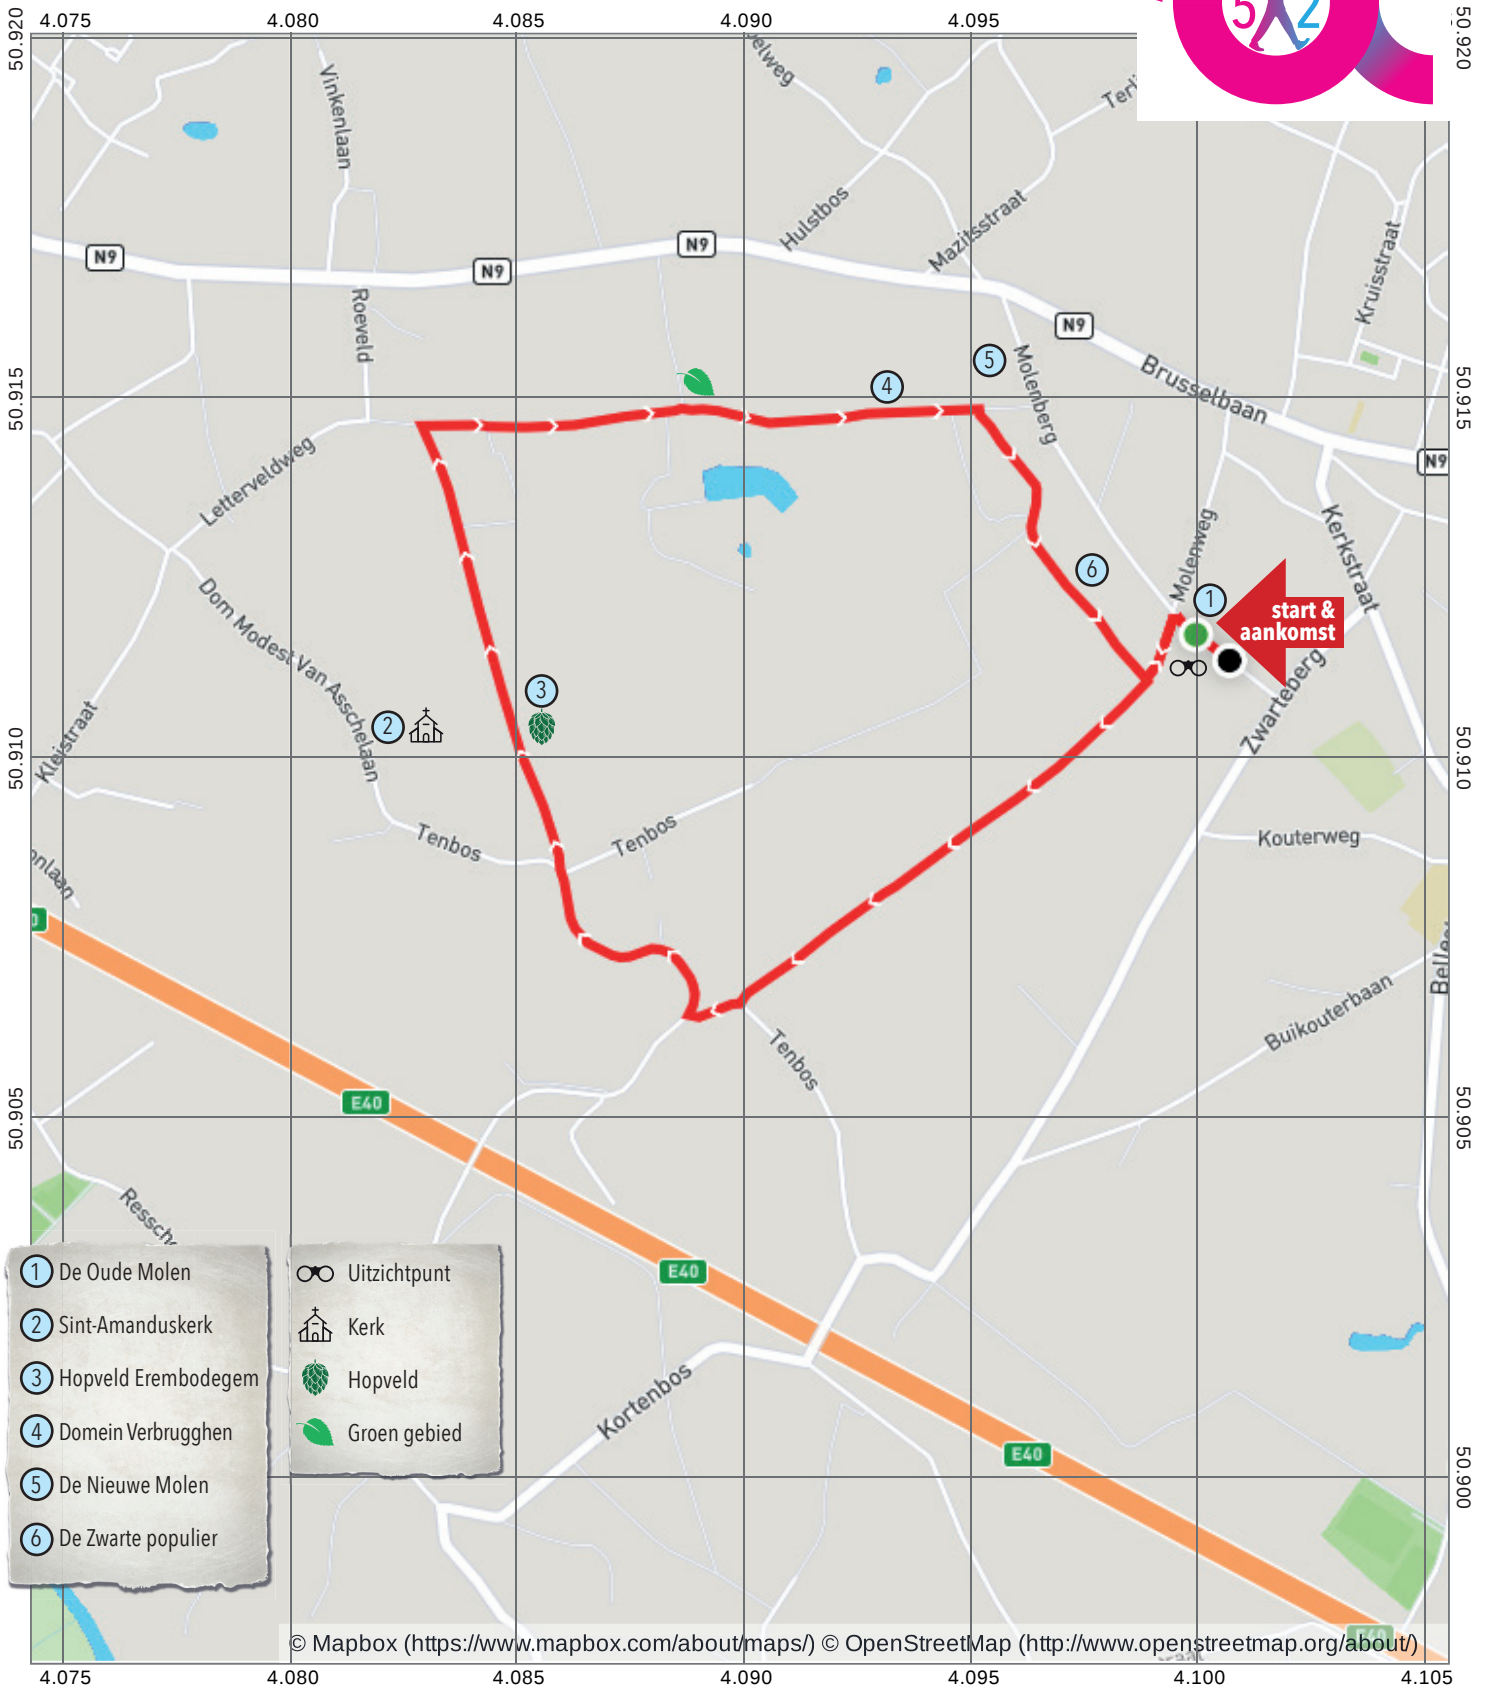

TEN BOSWANDELING

- ① De Oude Molen
 - ② Sint-Amanduskerk
 - ③ Hopveld Erembodegem
 - ④ Domein Verbrugghen
 - ⑤ De Nieuwe Molen
 - ⑥ De Zwarte populier
- 👁 Uitzichtpunt
 - 🏰 Kerk
 - 🌿 Hopveld
 - 🍃 Groen gebied

© Mapbox (<https://www.mapbox.com/about/maps/>) © OpenStreetMap (<http://www.openstreetmap.org/about/>)

★
1.2°E
2/8/21

Scale 1:11385 Datum NAD27