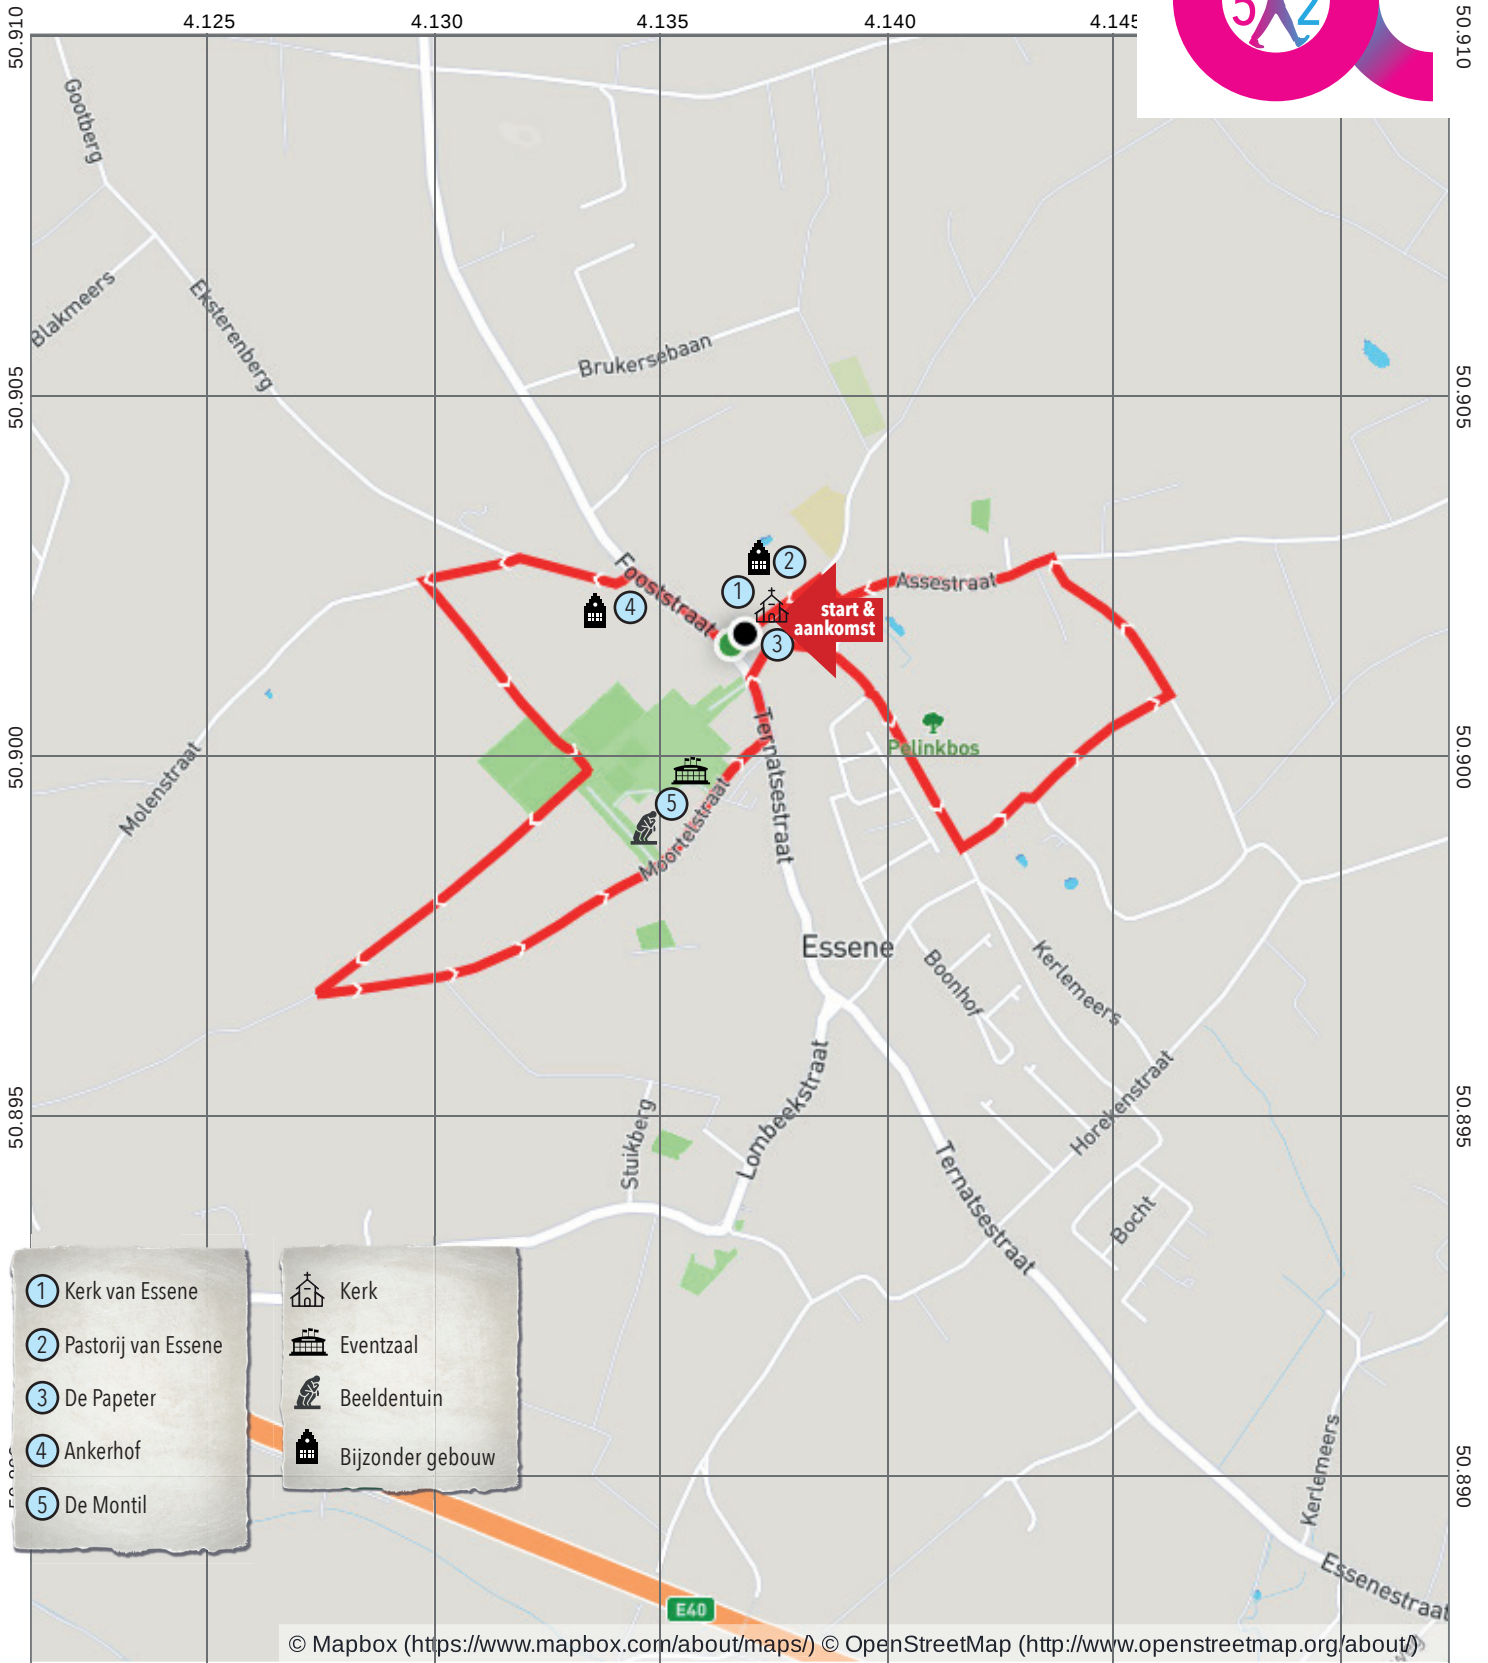

HOPBELLEWANDELING

① Kerk van Essene	Kerk
② Pastorij van Essene	Eventzaal
③ De Papeter	Beeldentuin
④ Ankerhof	Bijzonder gebouw
⑤ De Montil	

© Mapbox (<https://www.mapbox.com/about/maps/>) © OpenStreetMap (<http://www.openstreetmap.org/about/>)

★
1.3°E
1/26/21