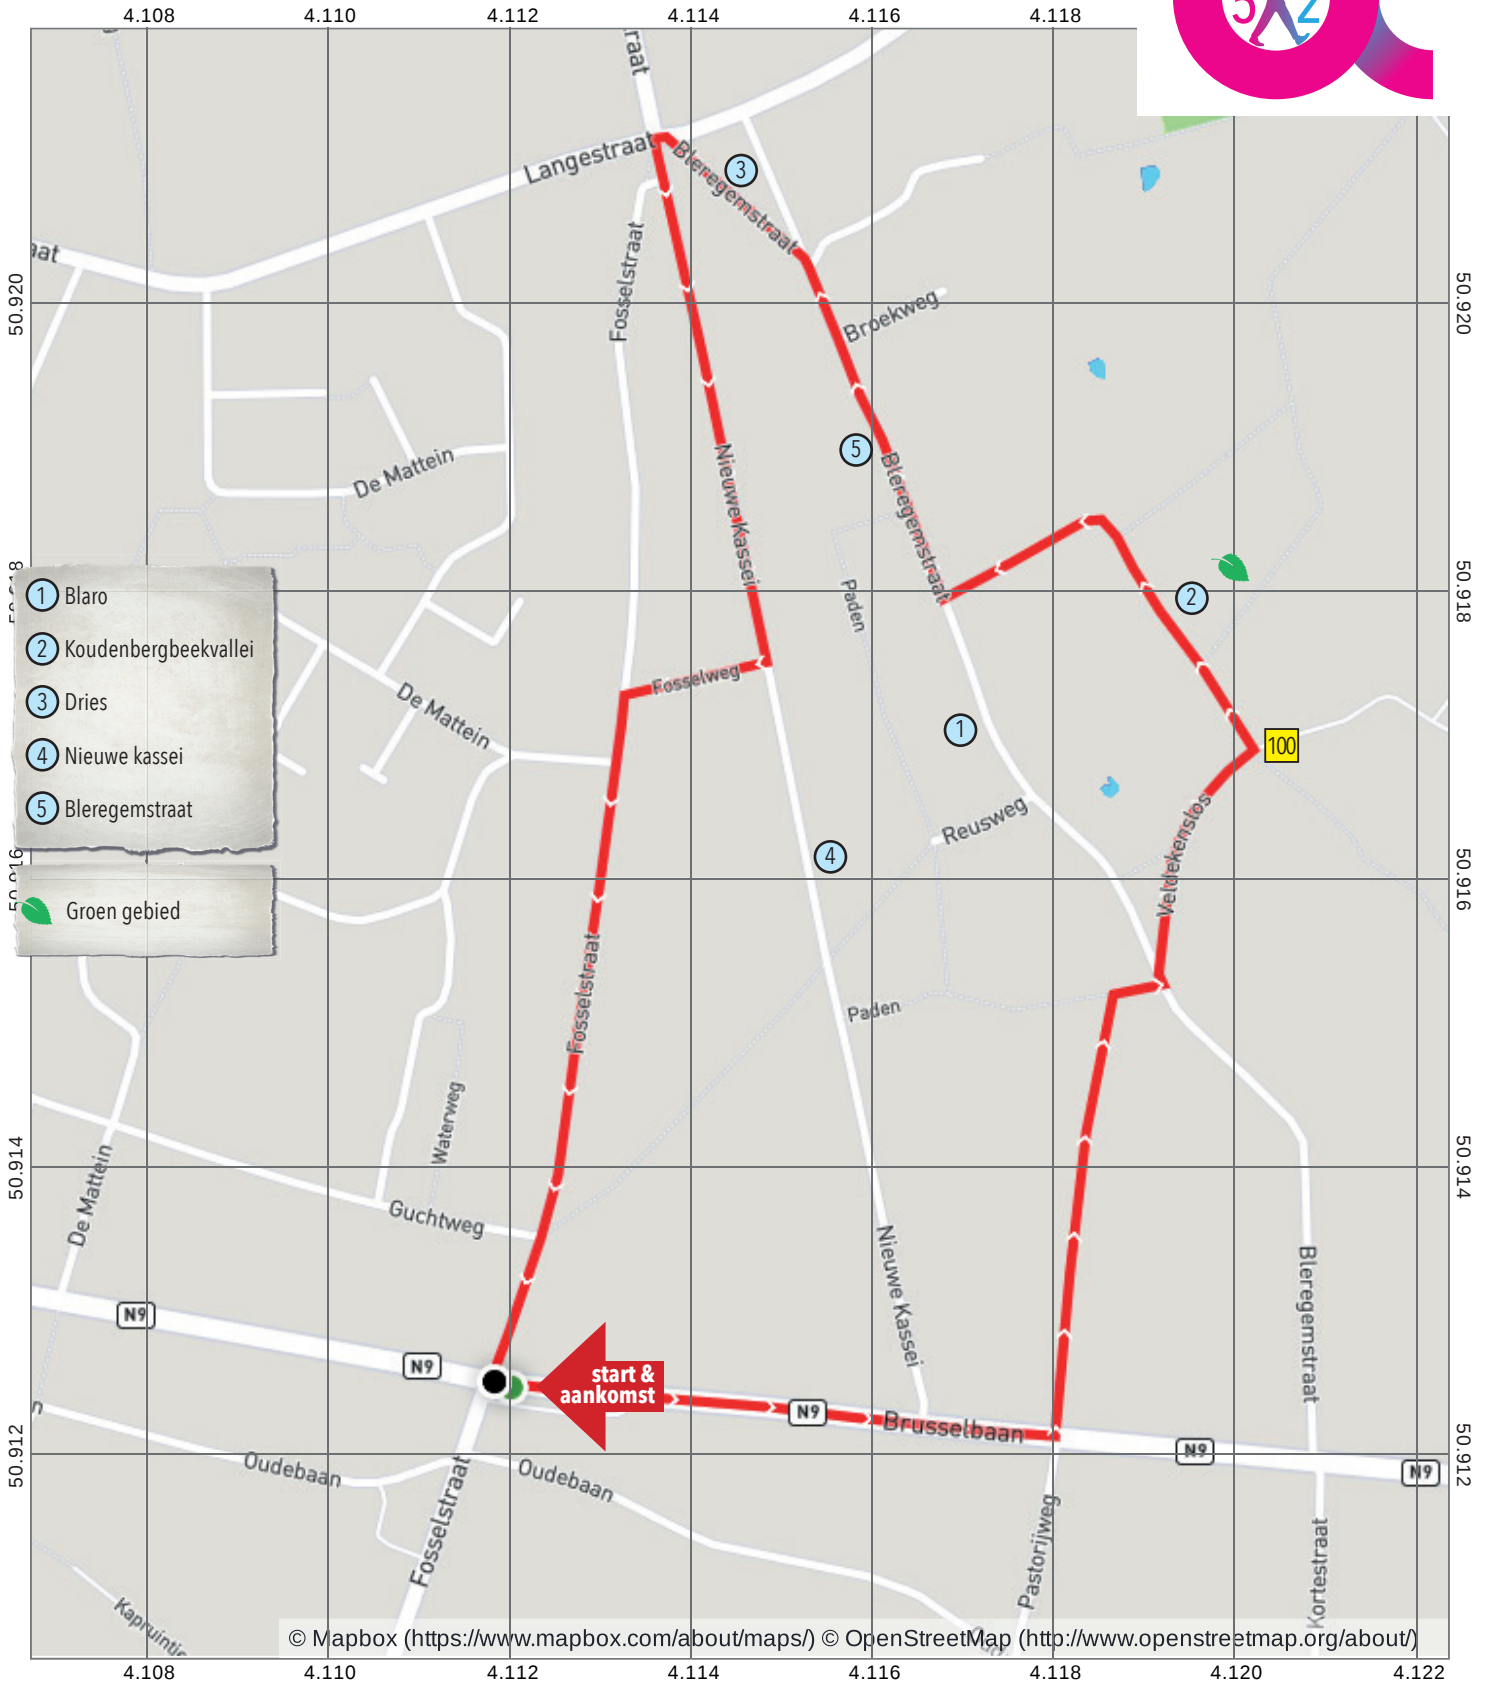

BLAROWANDELING

1.2°E
1/26/21