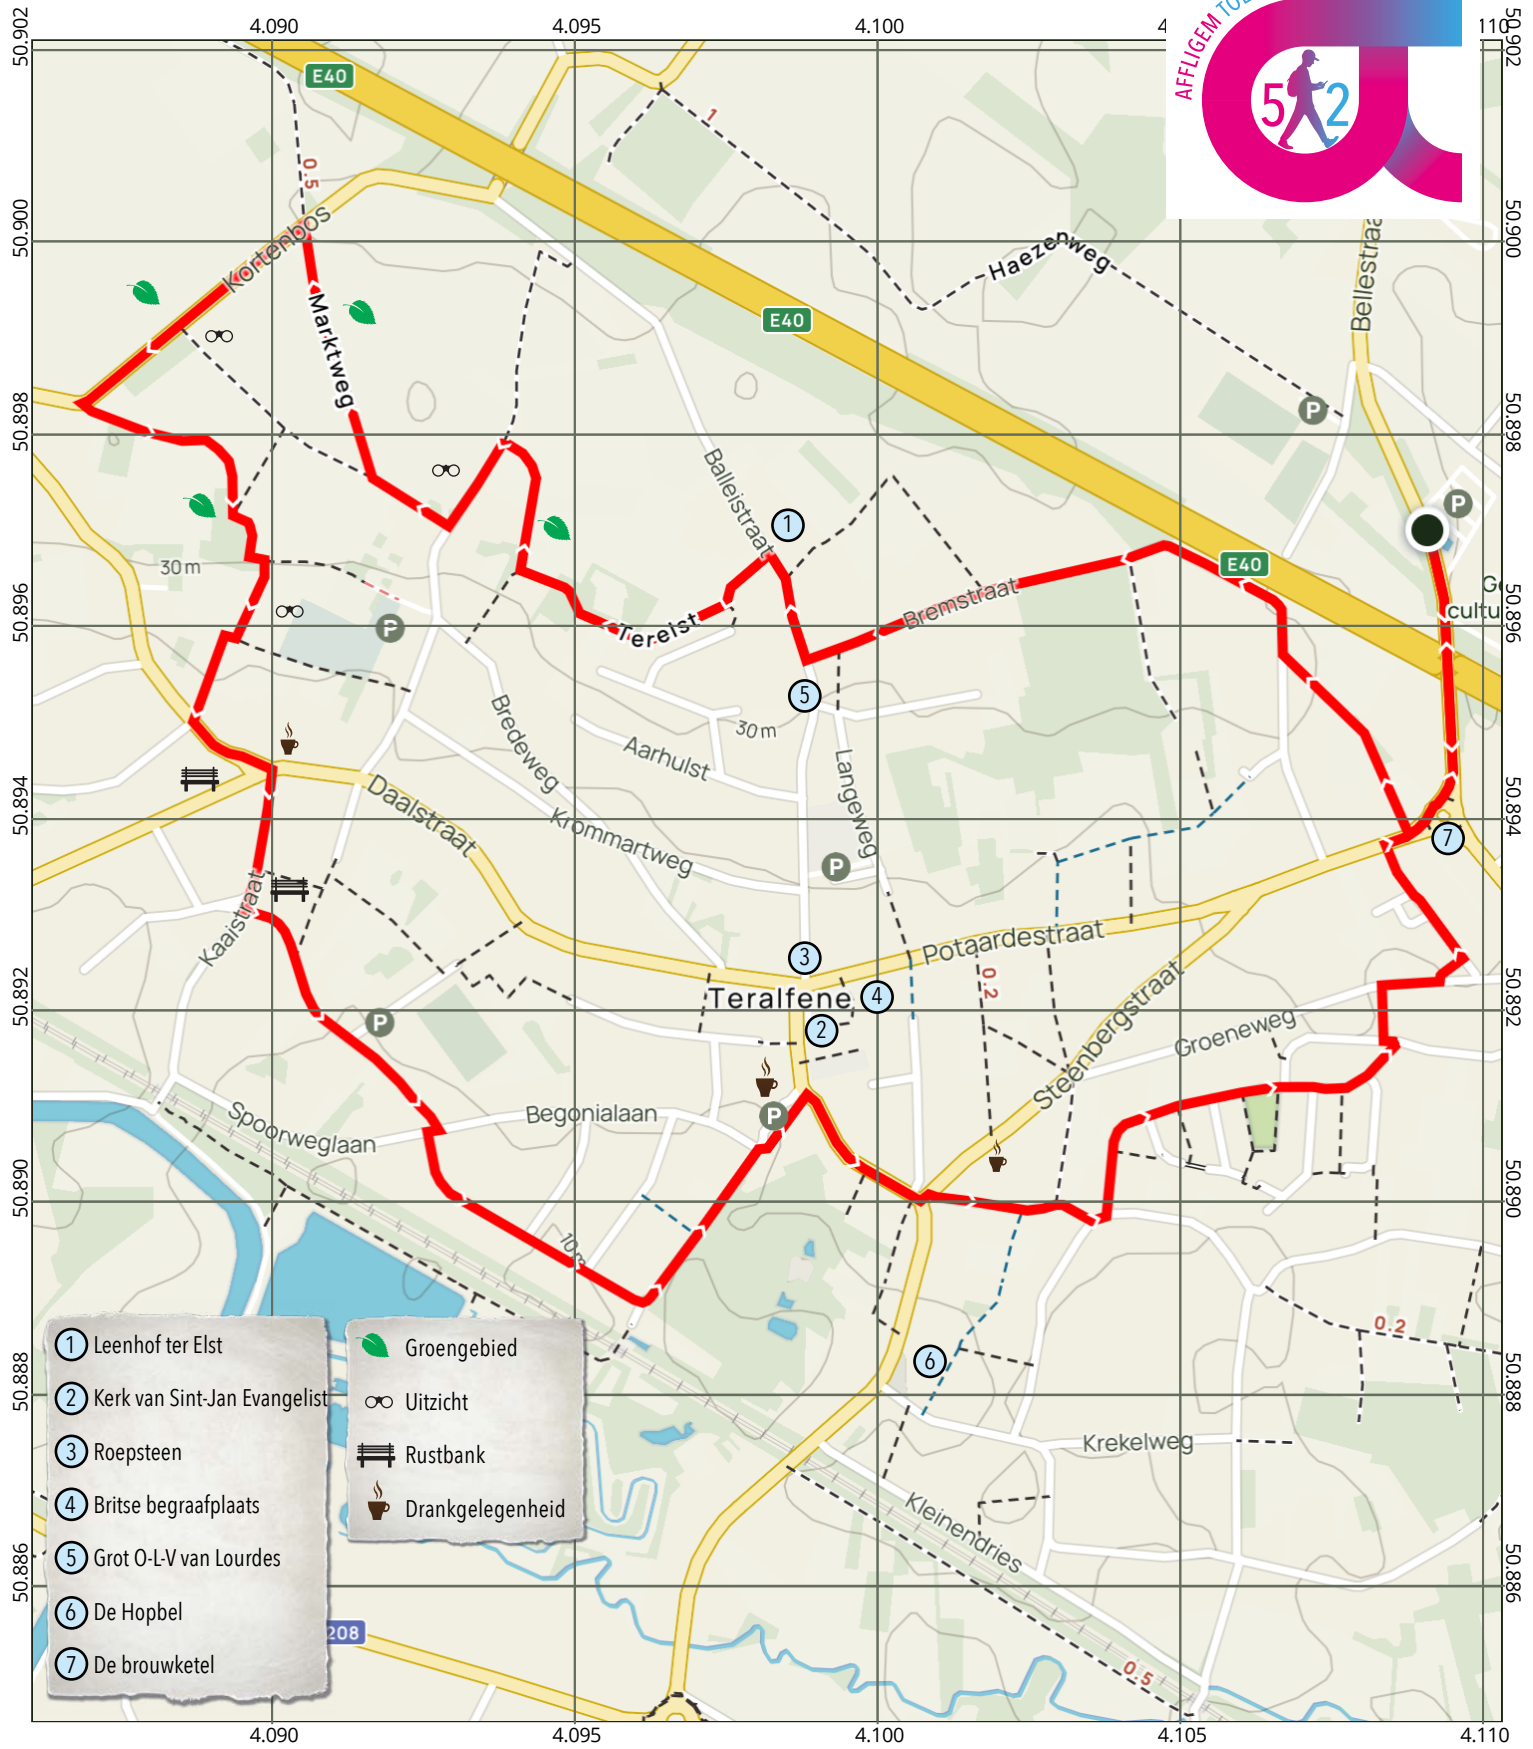

VAN D'ALF GELEID

- | | |
|--------------------------------|------------------|
| ① Leenhof ter Elst | Groengebied |
| ② Kerk van Sint-Jan Evangelist | Uitzicht |
| ③ Roepsteen | Rustbank |
| ④ Britse begraafplaats | Drankgelegenheid |
| ⑤ Grot O-L-V van Lourdes | |
| ⑥ De Hopbel | |
| ⑦ De brouwketel | |

↑ 1.7°E
3-4-2024