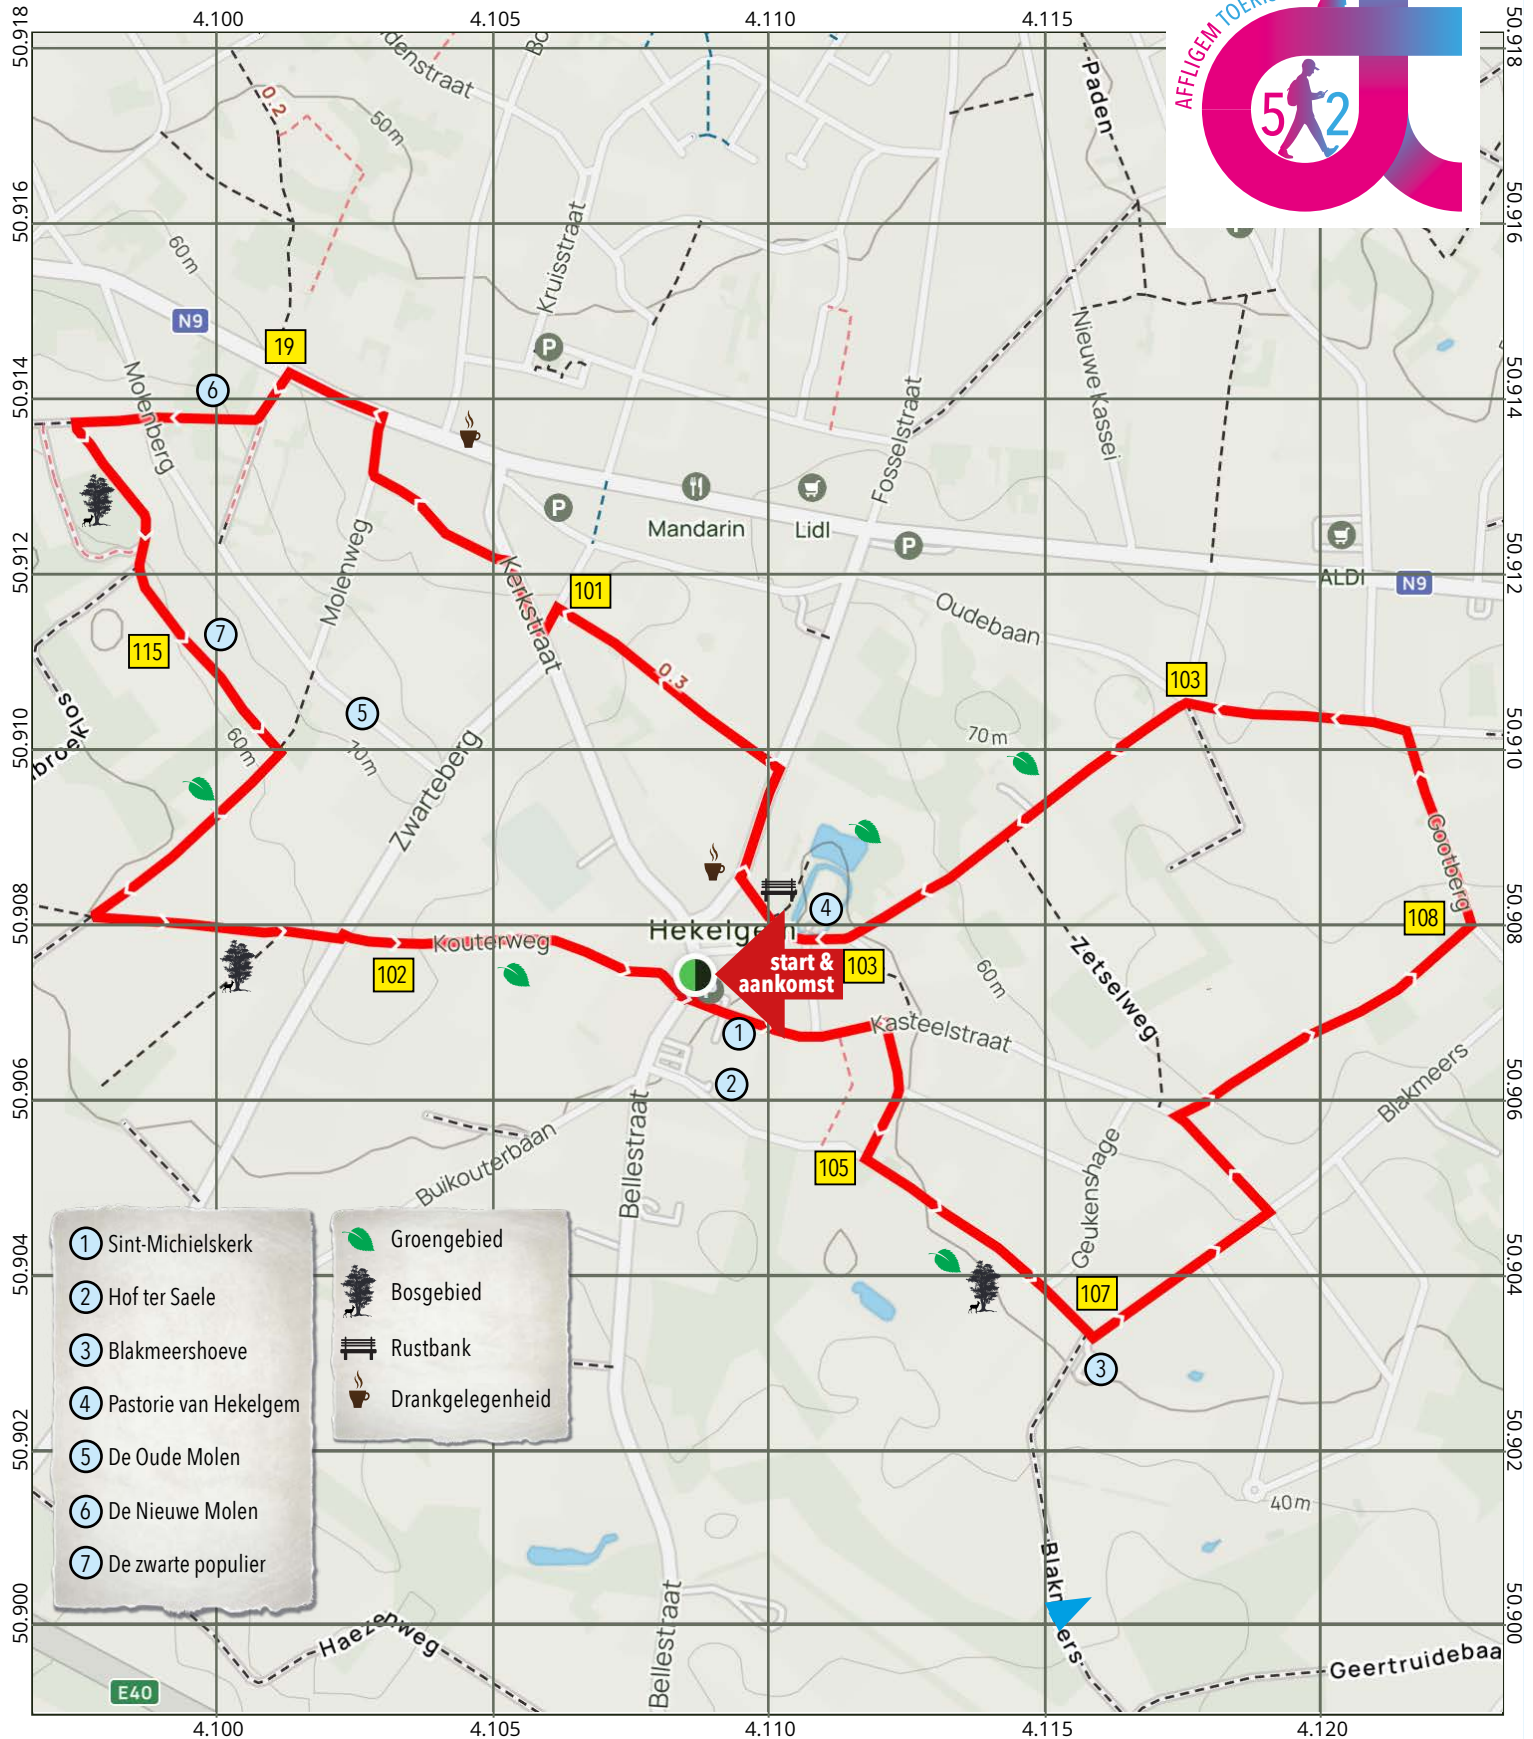

# HENRI ROSELETHWANDELING

1.7°E  
3/16/2024

0.1 0 0 0 0 0.1 0.2 MI 0.3

100 0 0 100 200 300 400 M 500

Scale 1: 9595 Datum WGS84

Gain: 79 m Loss: 110 m