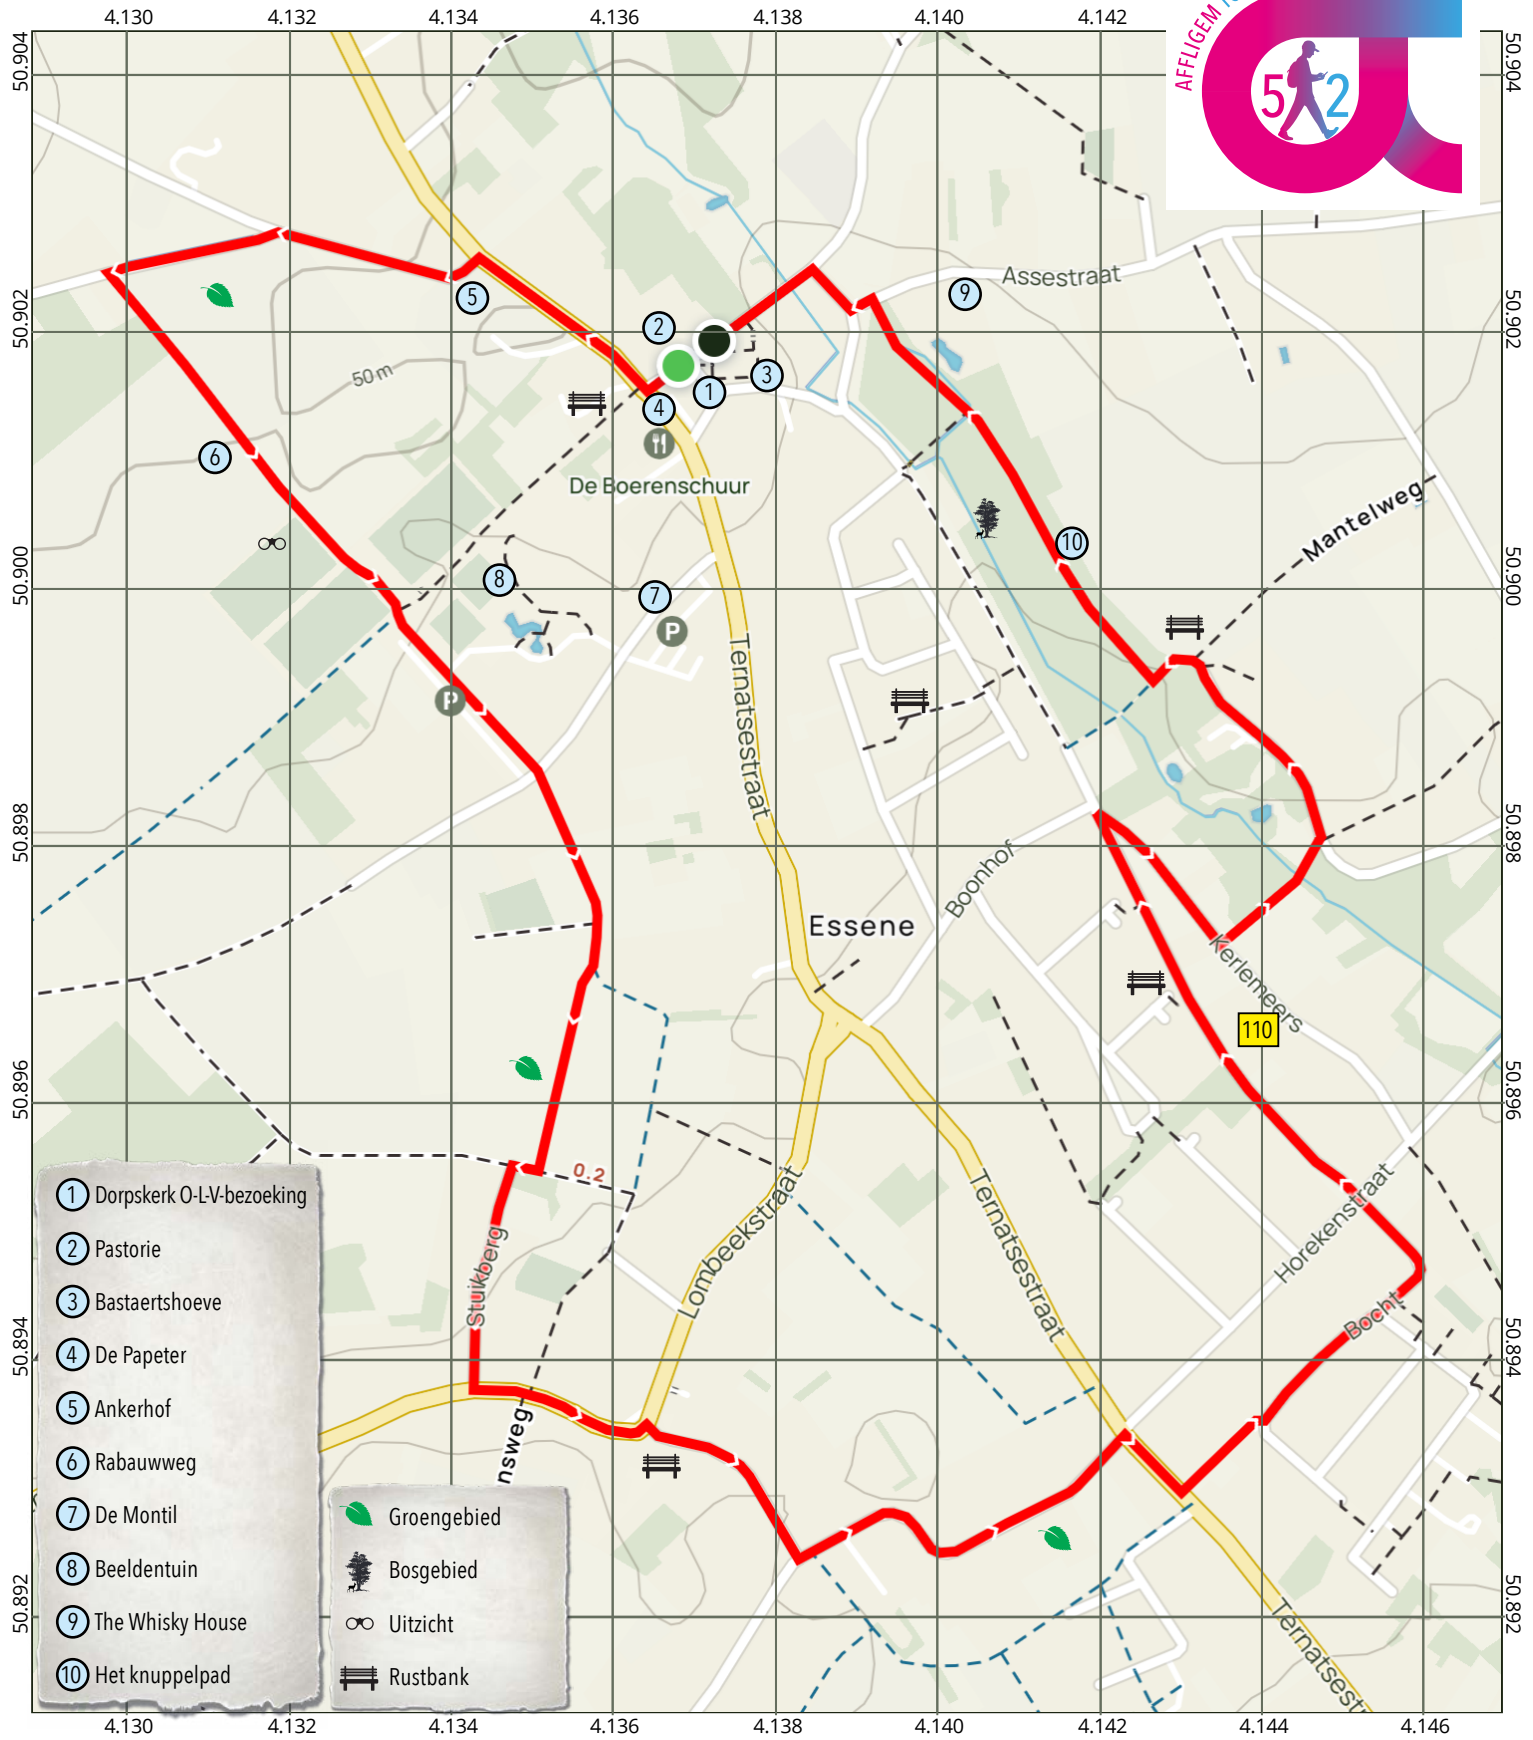

ESSENE IN EEN NOTENDOPJE

- ① Dorpskerk O-L-V-bezoeeking
- ② Pastorie
- ③ Bastaertshoeve
- ④ De Papeter
- ⑤ Ankerhof
- ⑥ Rabauweg
- ⑦ De Montil
- ⑧ Beeldentuin
- ⑨ The Whisky House
- ⑩ Het knuppelpad

- Groengebied
- Bosgebied
- Uitzicht
- Rustbank

1.7°E
3-4-2024

Vershil: 63 m Daling: 86 m