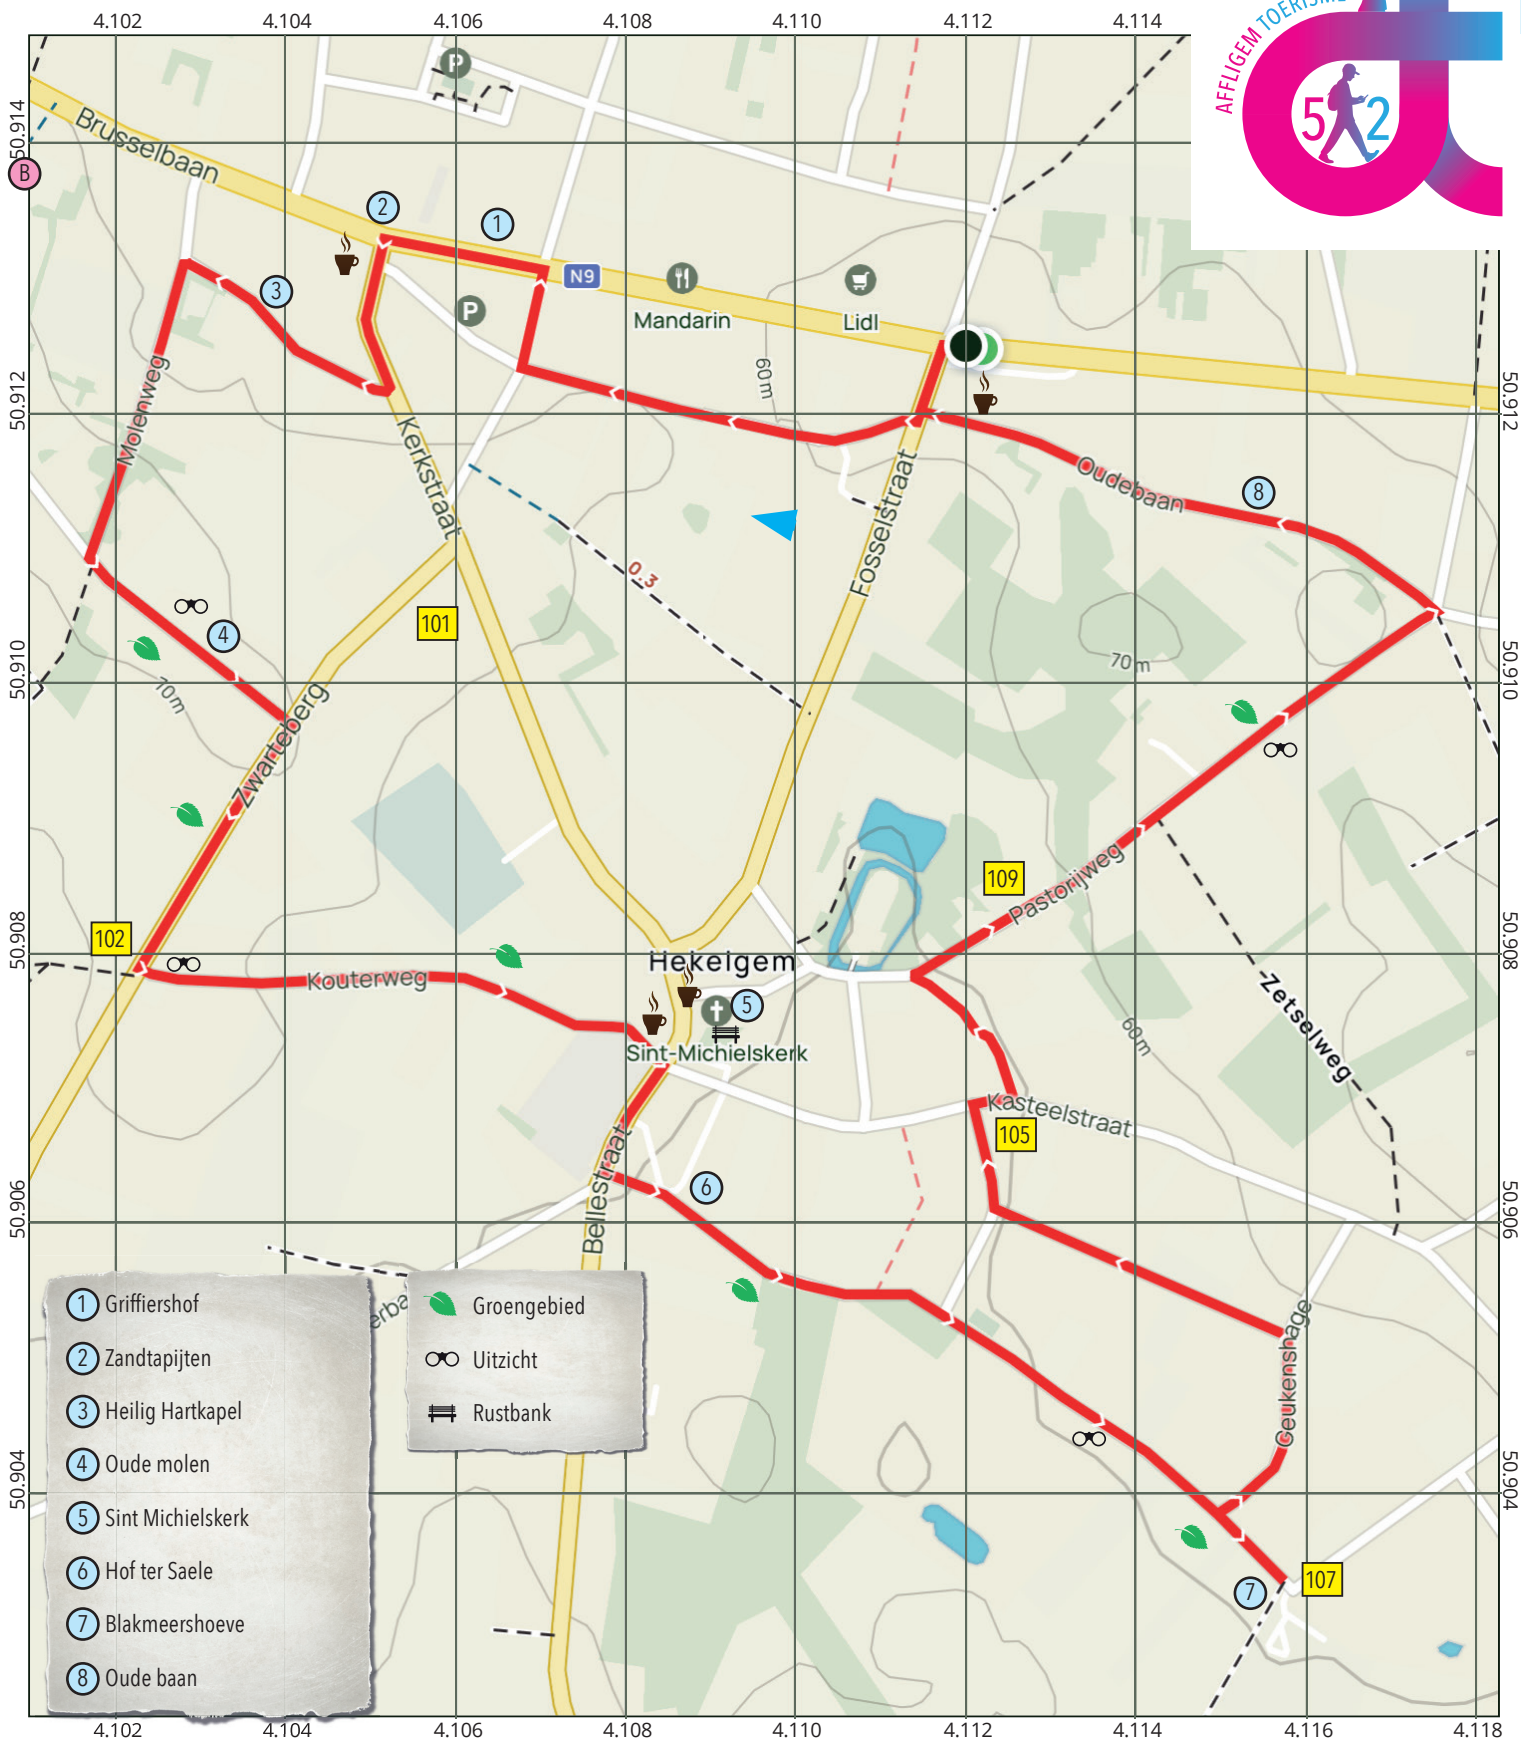

# HEKELGEM IN EEN NOTENDOPJE

- ① Griffershof
  - ② Zandtapijten
  - ③ Heilig Hartkapel
  - ④ Oude molen
  - ⑤ Sint Michielskerk
  - ⑥ Hof ter Saele
  - ⑦ Blakmeershoeve
  - ⑧ Oude baan
- Groengebied
  - Uitzicht
  - Rustbank

1.7°E  
3-4-2024