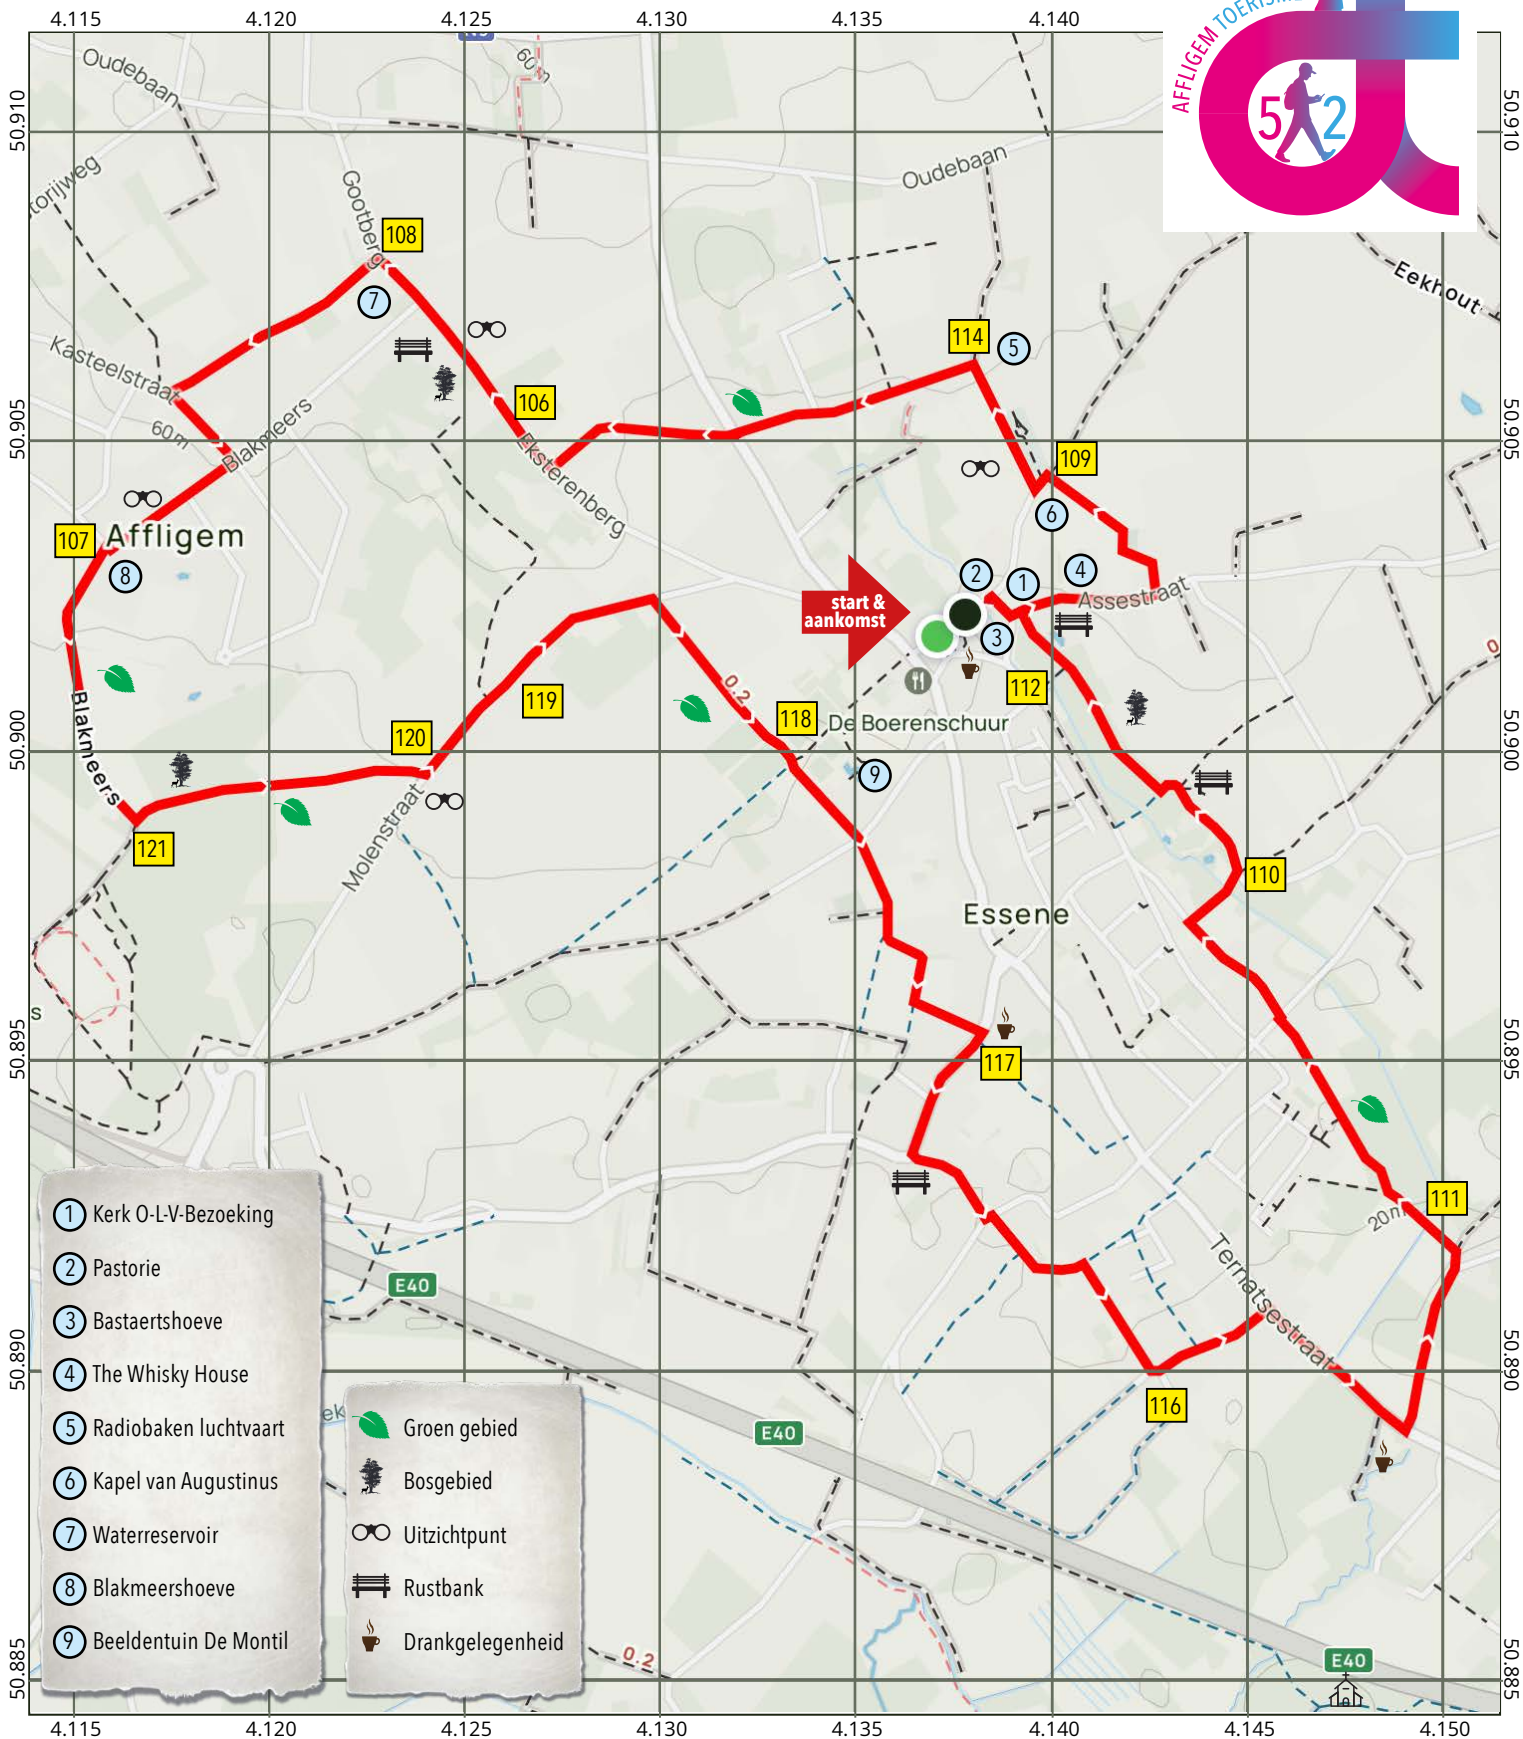

RENE MERTENSWANDELING

- ① Kerk O-LV-Bezoeking
- ② Pastorie
- ③ Bastaertshoeve
- ④ The Whisky House
- ⑤ Radiobaken luchtvaart
- ⑥ Kapel van Augustinus
- ⑦ Waterreservoir
- ⑧ Blakmeershoeve
- ⑨ Beeldentuin De Montil

- Groen gebied
- Bosgebied
- Uitzichtpunt
- Rustbank
- Drankgelegenheid

↑ 1.7°E
11/23/2024

Gain: 171 m Loss: 186 m