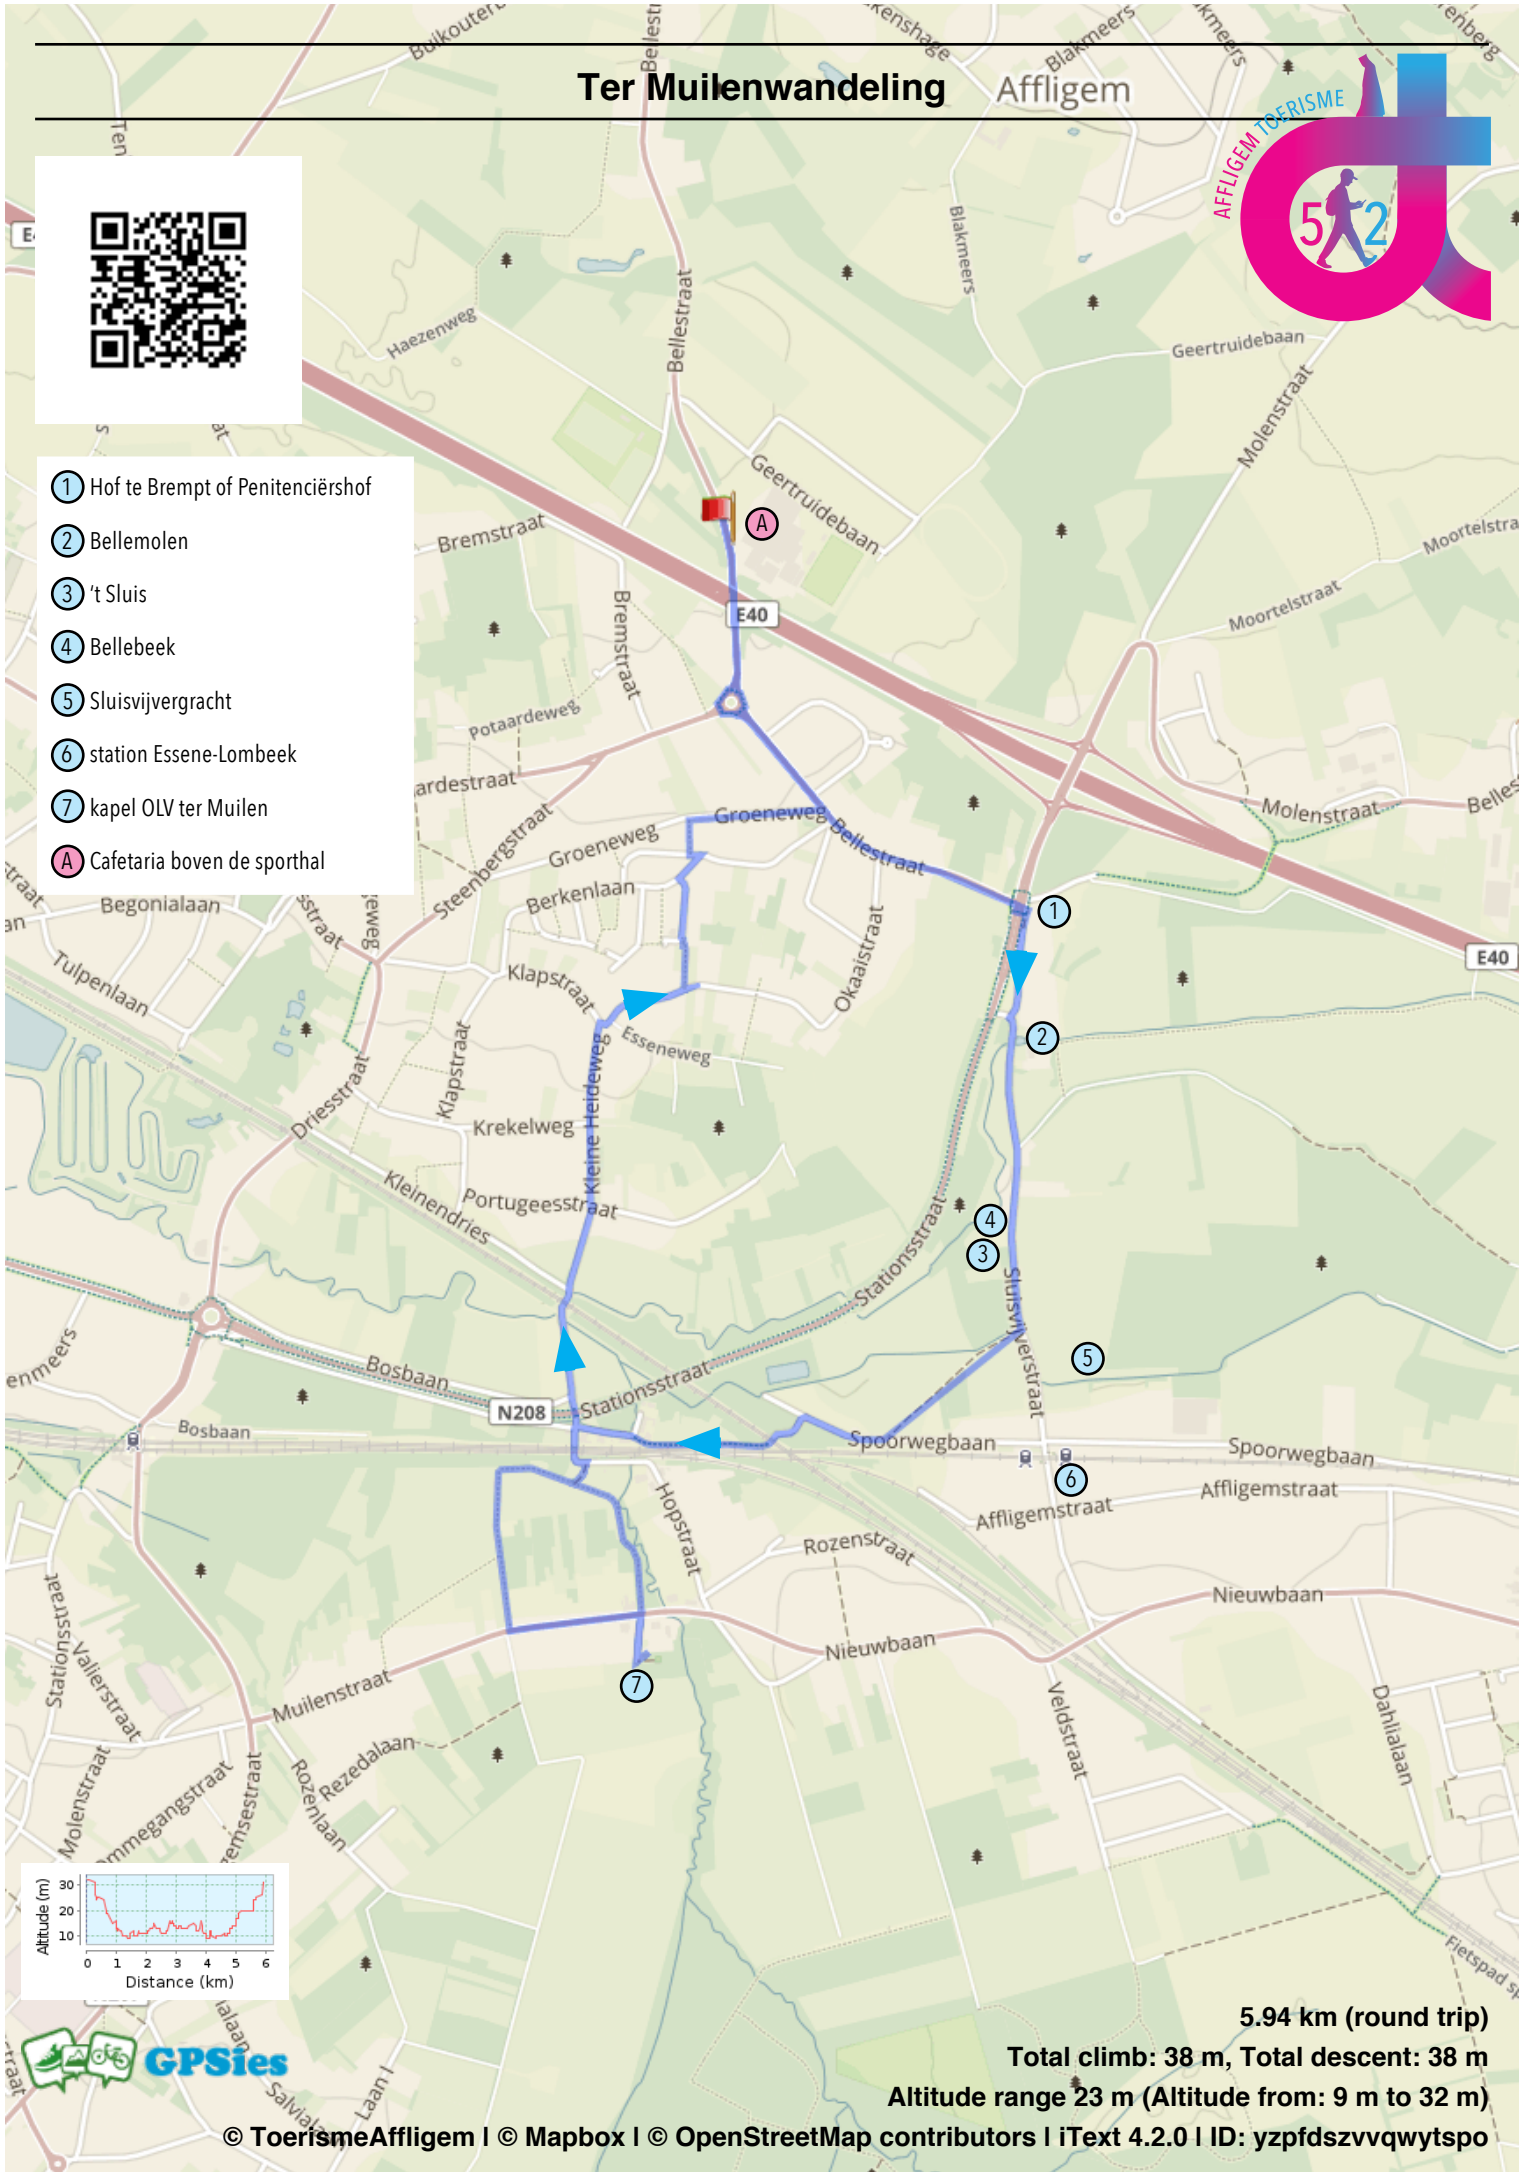

Ter Muilenwandeling Affligem

- ① Hof te Brempt of Penitenciërshof
- ② Bellemolen
- ③ 't Sluis
- ④ Bellebeek
- ⑤ Sluisvijvergracht
- ⑥ station Essene-Lombeek
- ⑦ kapel OLV ter Muilen
- A Cafeteria boven de sporthal

5.94 km (round trip)

Total climb: 38 m, Total descent: 38 m

Altitude range 23 m (Altitude from: 9 m to 32 m)