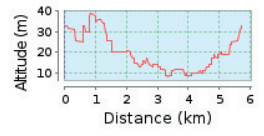

# Coigneauwandeling

- ① Leenhof ter Elst
- ② Grot van OLVrouw van Lourdes
- ③ Kerk Sint-Jan de Evangelist
- ④ Roepsteen
- ⑤ Britse begraafplaats
- ⑥ Hopbel
- ⑦ Brouwketel

5.74 km (round trip)

Total climb: 46 m, Total descent: 47 m

Altitude range 31 m (Altitude from: 8 m to 39 m)