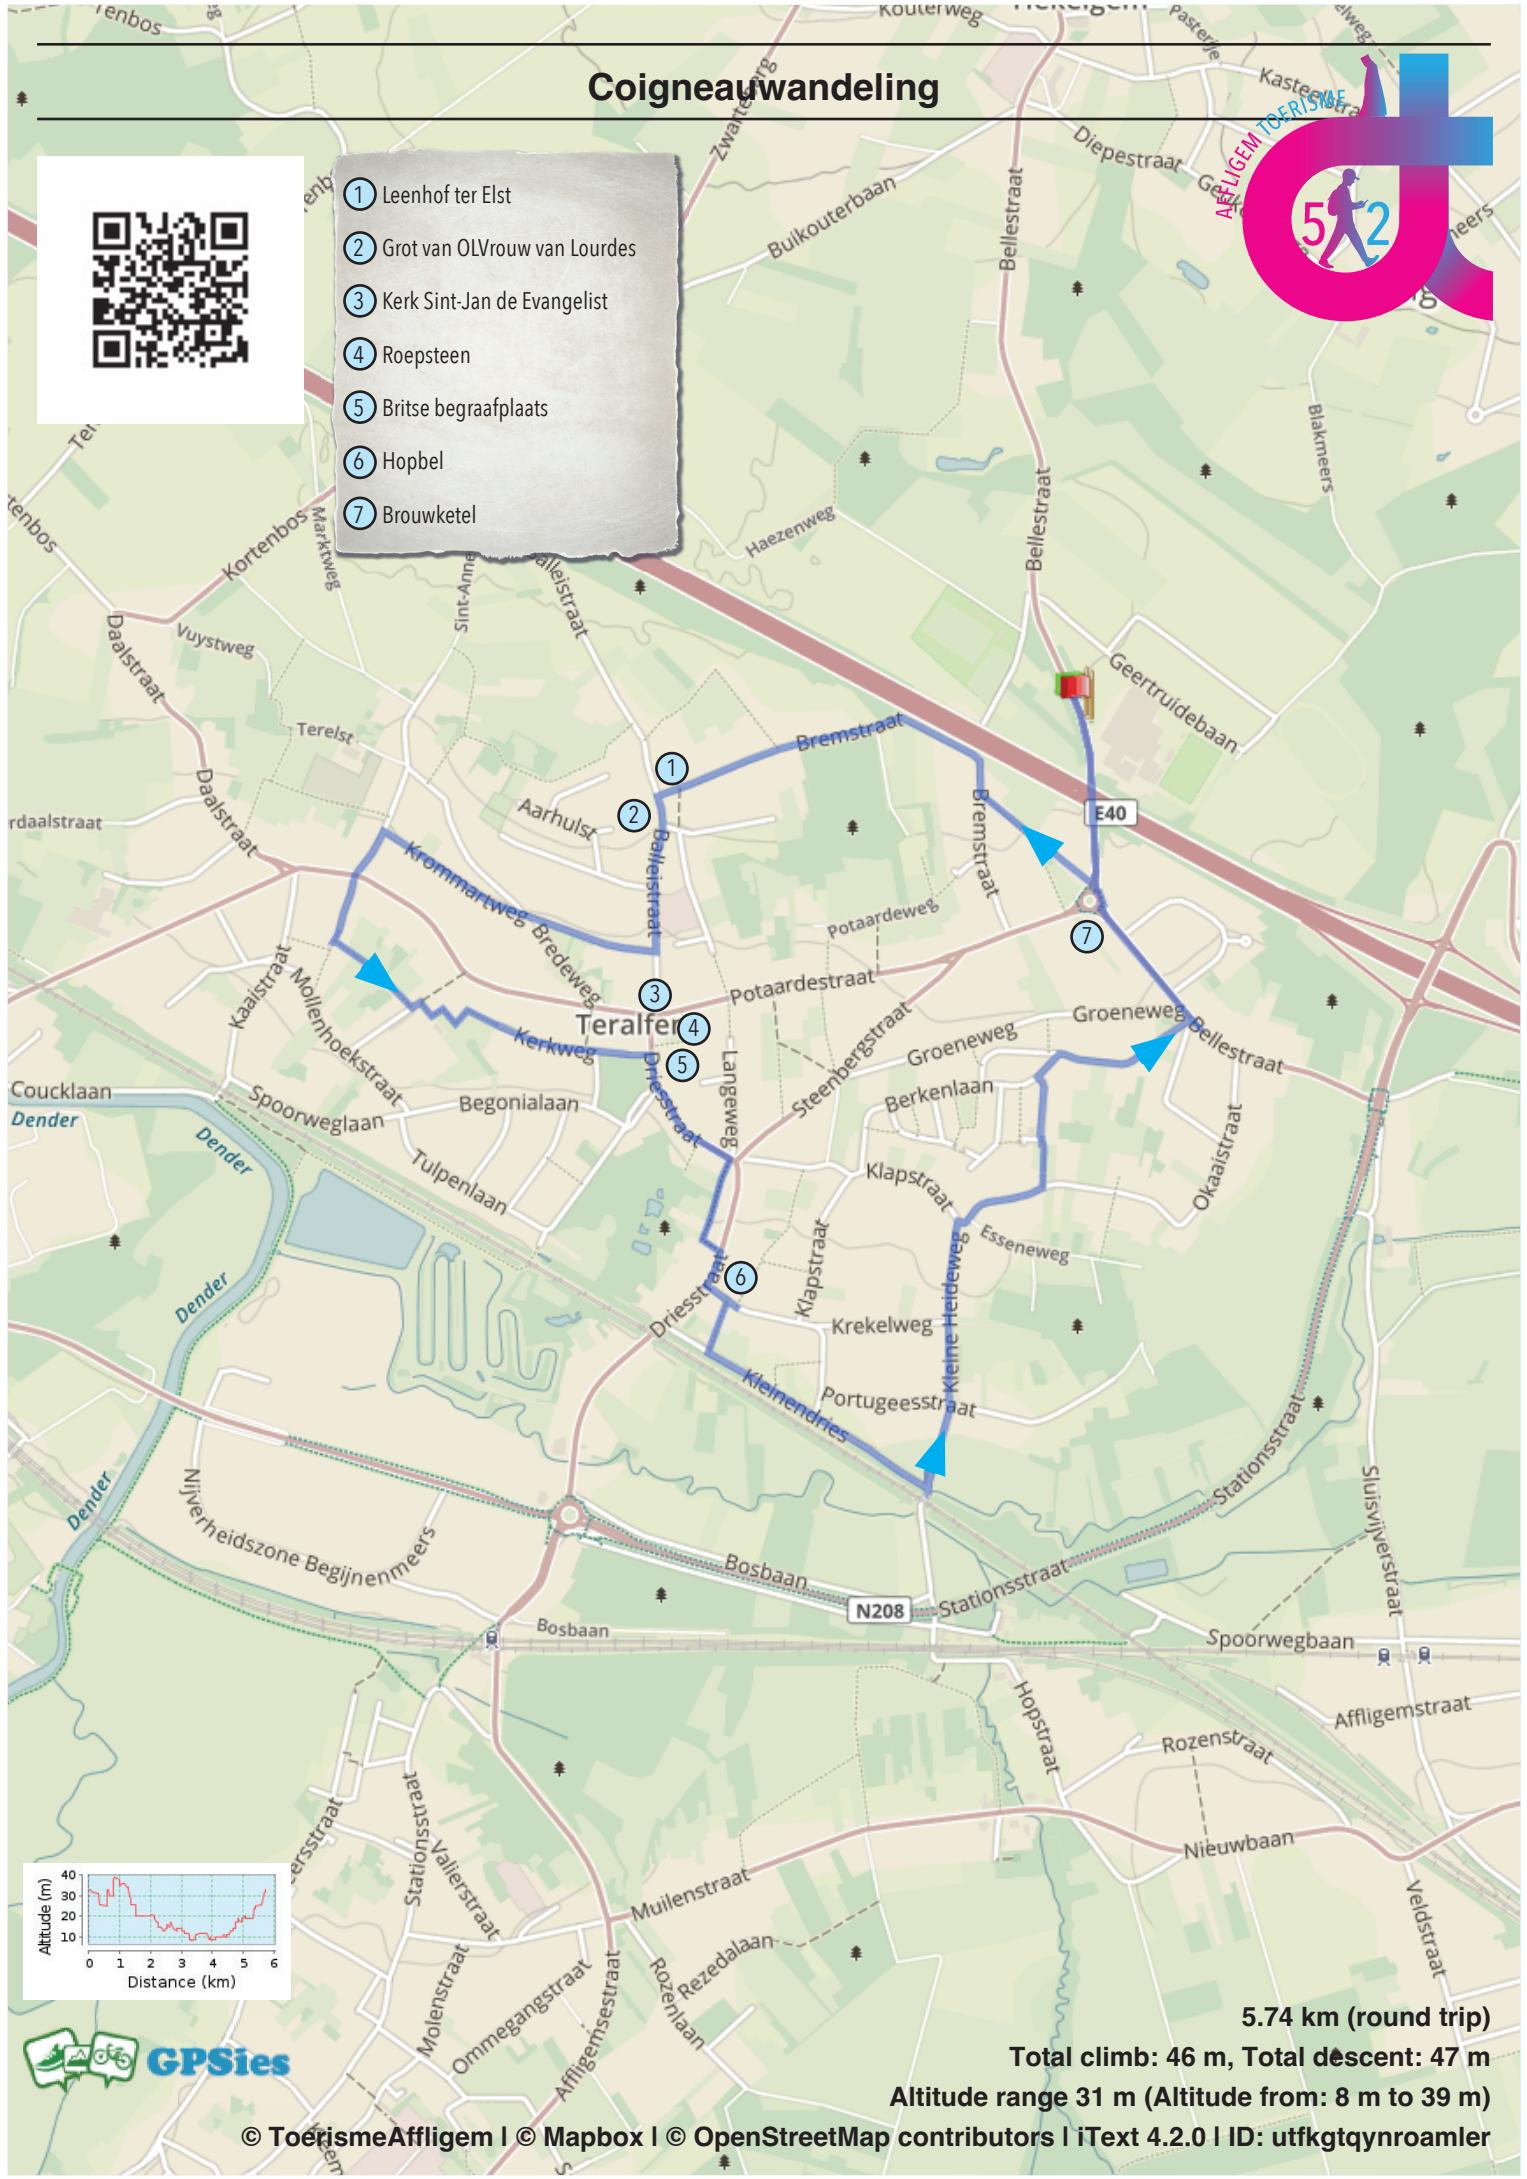

# Coigneauwandeling

- ① Leenhof ter Elst
- ② Grot van OLVrouw van Lourdes
- ③ Kerk Sint-Jan de Evangelist
- ④ Roepsteen
- ⑤ Britse begraafplaats
- ⑥ Hopbel
- ⑦ Brouwketel

5.74 km (round trip)

Total climb: 46 m, Total descent: 47 m

Altitude range 31 m (Altitude from: 8 m to 39 m)