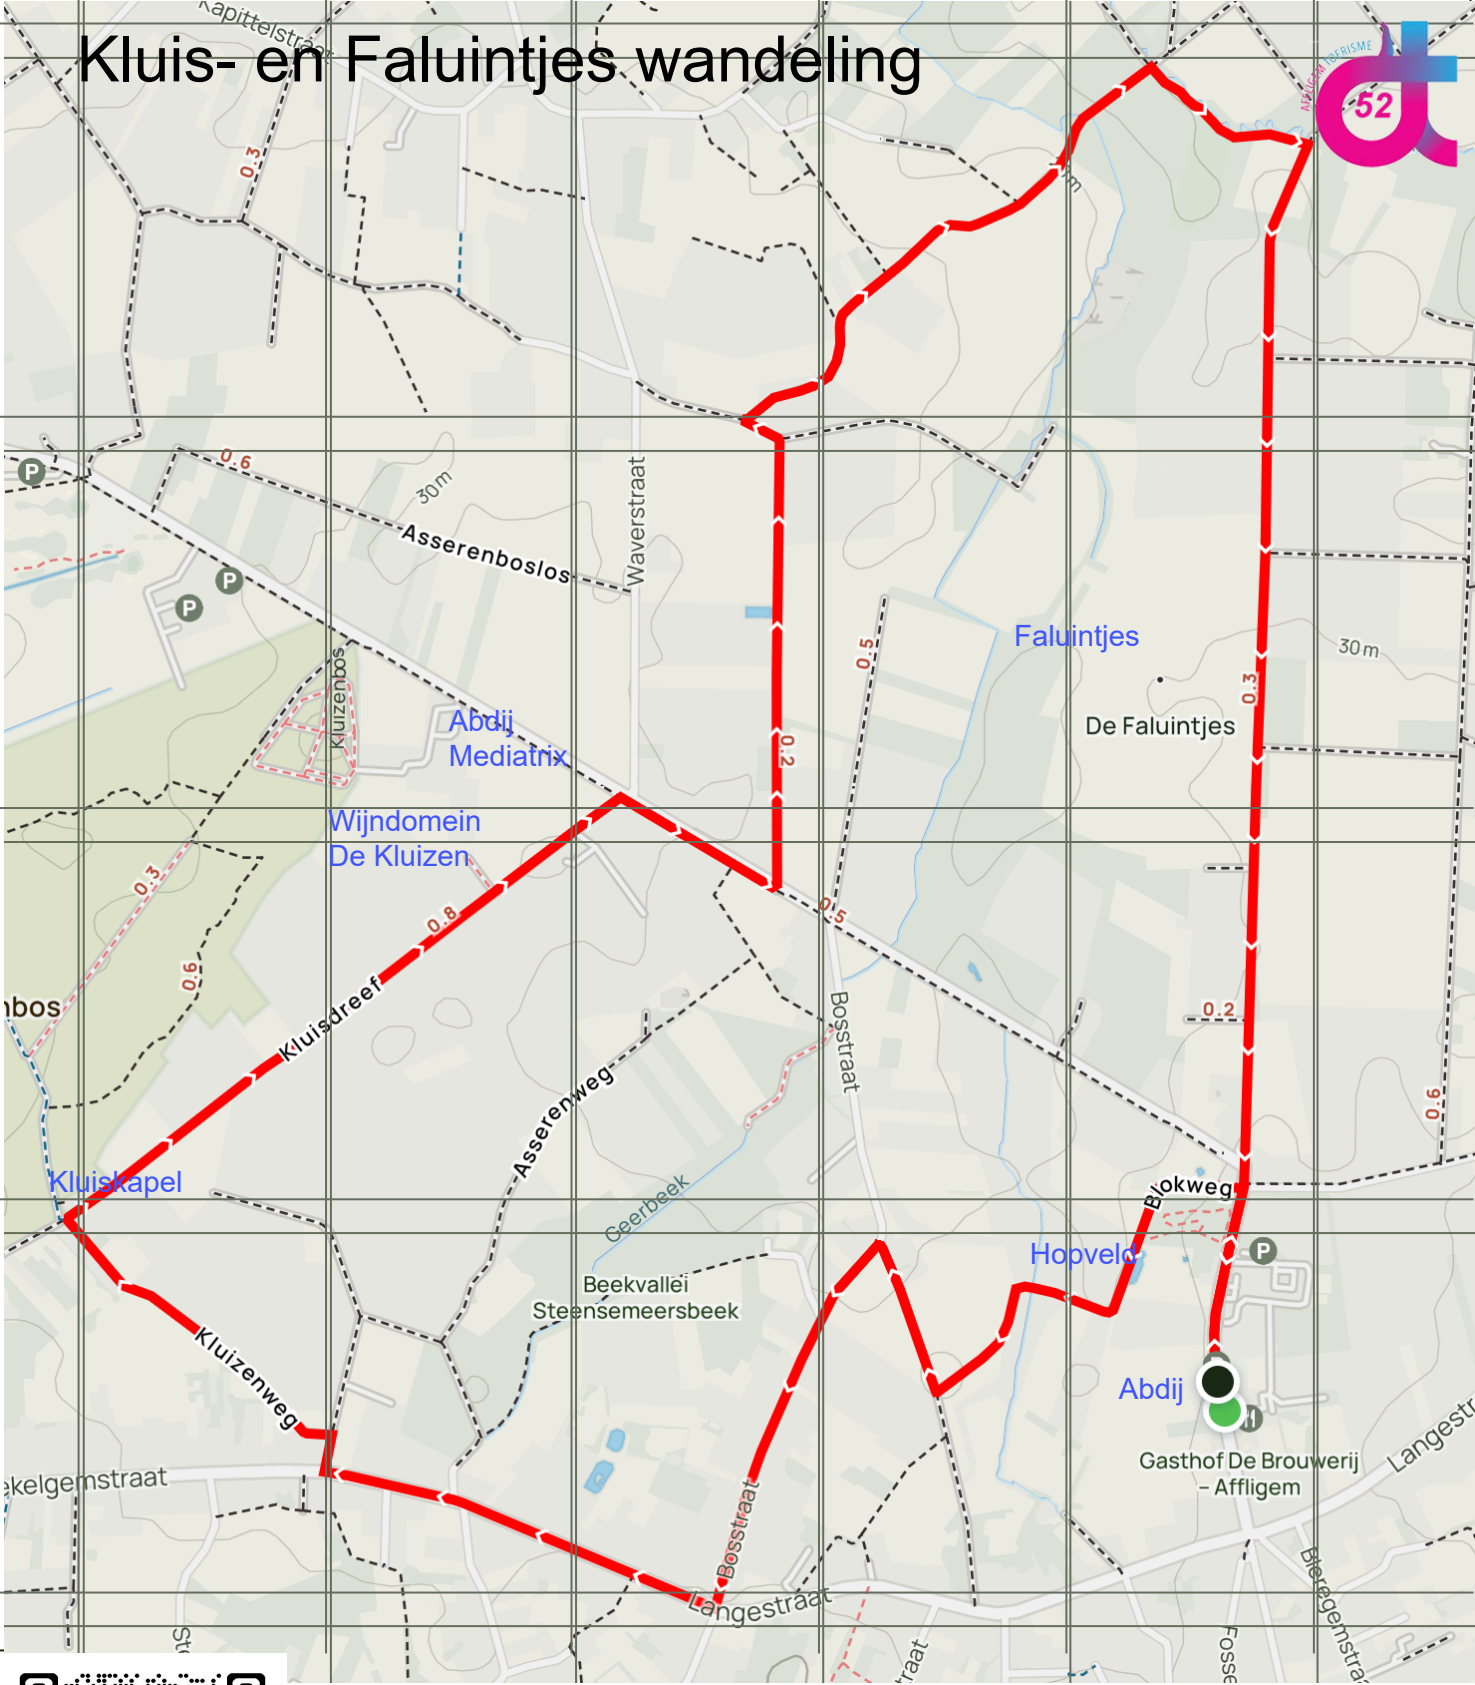

Kluis- en Faluintjes wandeling

Scale 1: 10741 Datum WGS84

Gain: 101 m Loss: 99 m

0 km 3.9 km 7.7 km