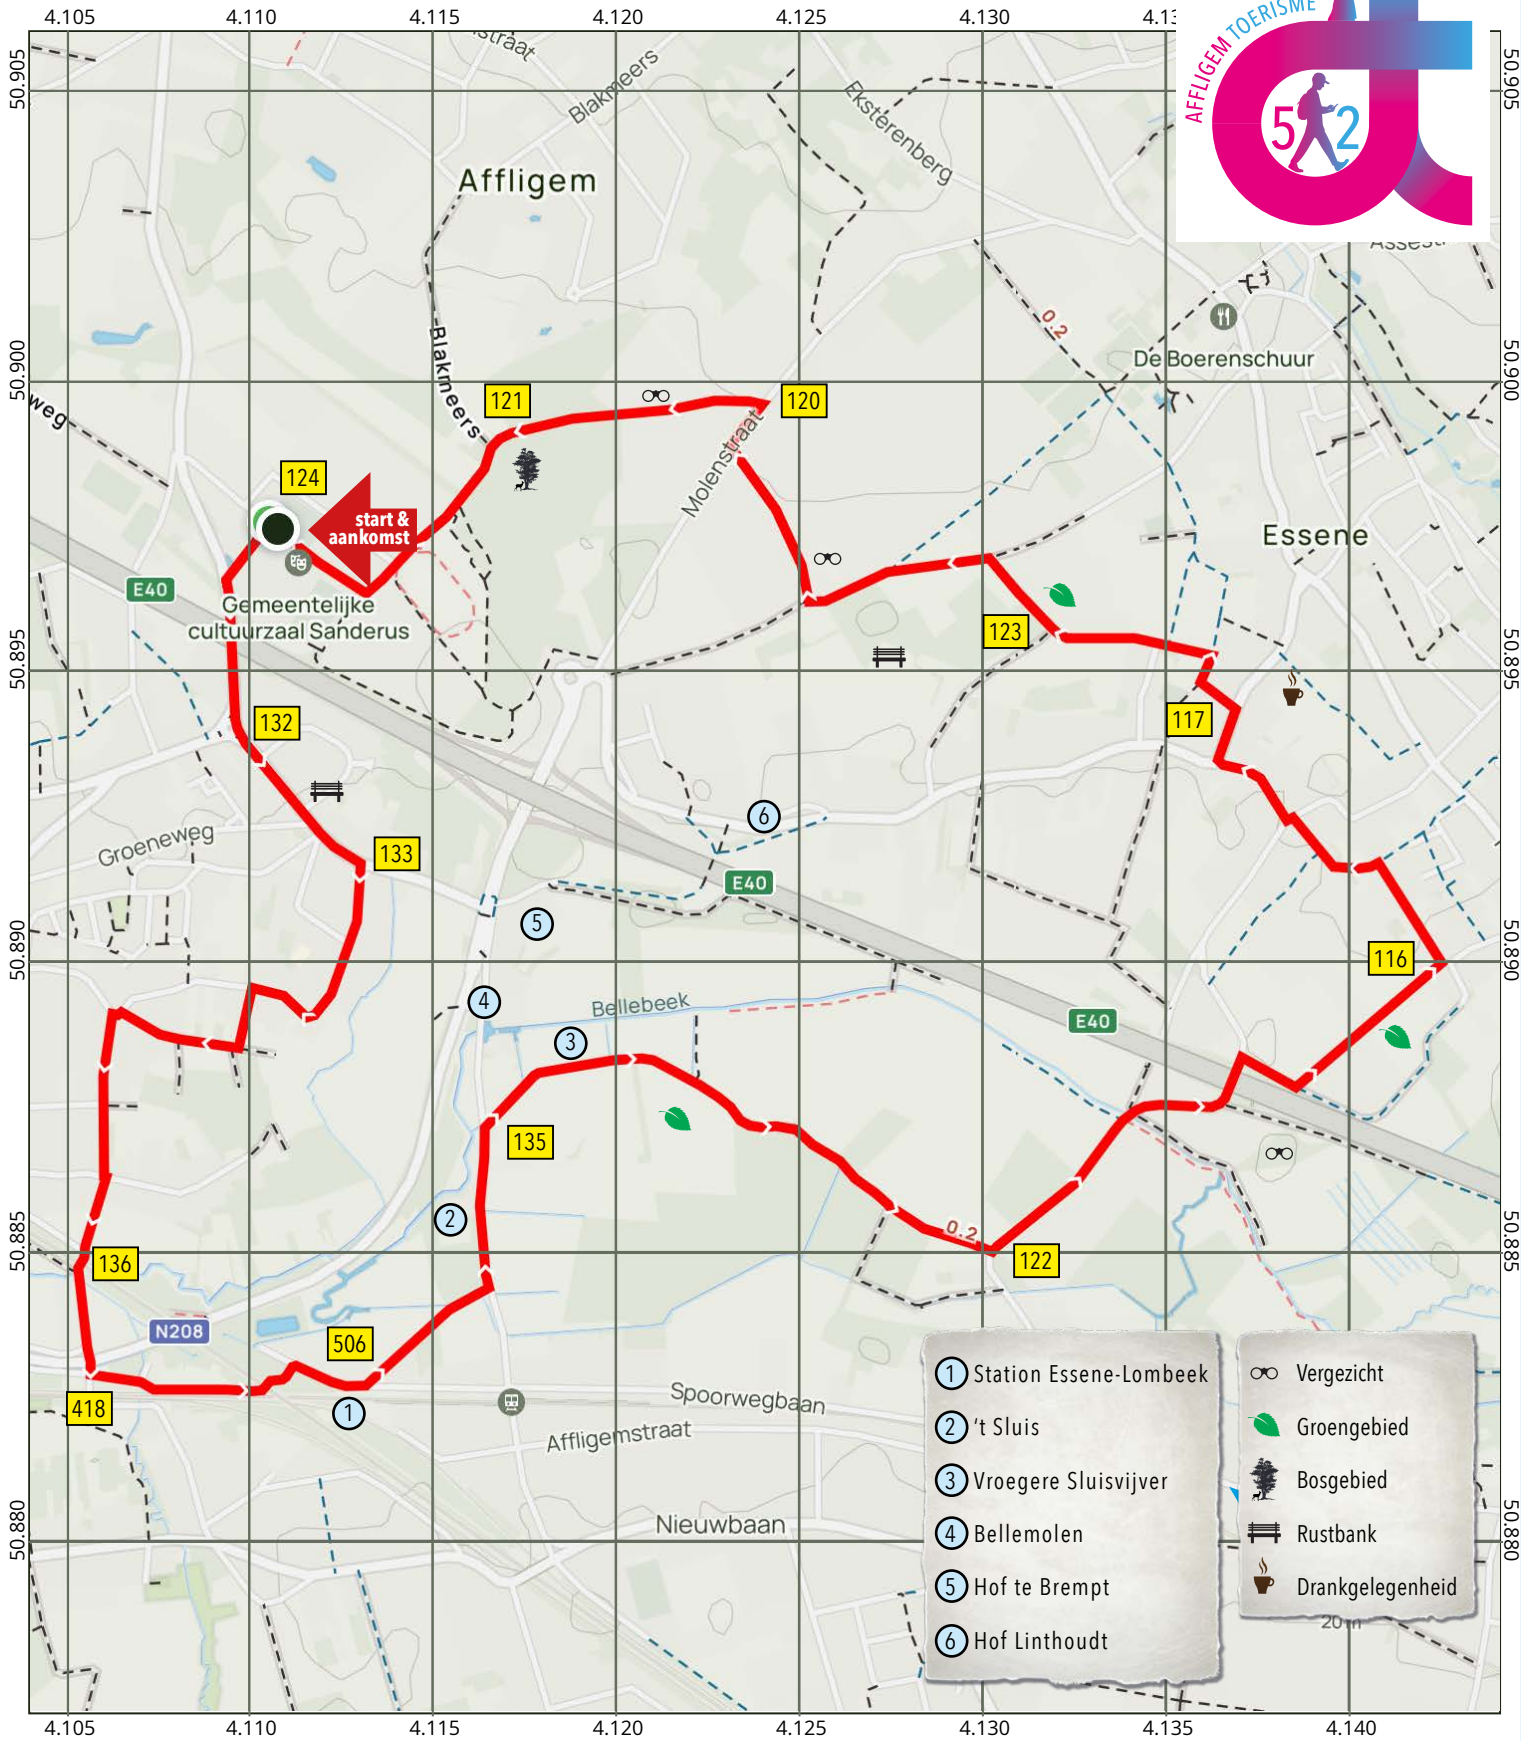

BELLEDAALWANDELING

★
1.7°E
27-11-2024

Vershil: 104 m Daling: 107 m